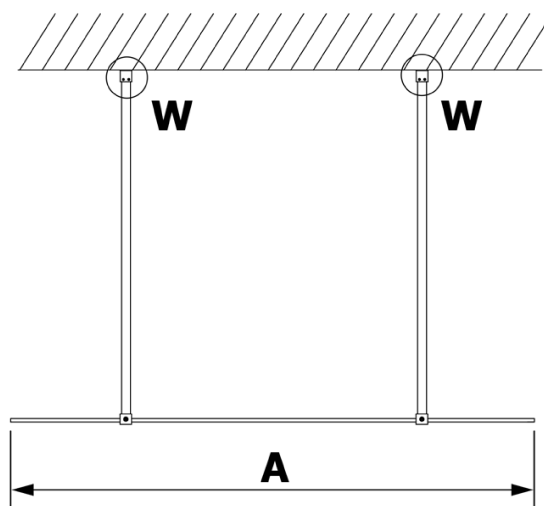

VARIO CHROME jednoczęściowa kabina prysznicowa

Walk-In, szkło nordic, 800 mm

Kod: GX1580-01

Podstawowe informacje

Marka: Gelco
Seria: VARIO

Rozmiary

Szerokość: 800 mm
Wysokość: 2000 mm

Właściwości

Kolor profilu: Chrom - Aluminium polerowane
Kształt: Jednoczęściowa wolnostojąca
Rodzaj szkła: Szkło Nordic
Wykończenie szkła: Coated glass
Grubość szkła: 8 mm
Waga / szt.: 39.0 kg
Opakowanie: 3 szt.
Gwarancja: 2 lata

VARIO CHROME jednoczęściowa kabina przysznicowa
Walk-In, szkło nordic, 800 mm

Karta techniczna

MODEL	A
GX1470	679
GX1480	779
GX1490	879
GX1410	979
GX1411	1079
GX1412	1179
GX1413	1279
GX1414	1379
GX1570	679
GX1580	779
GX1590	879
GX1510	979
GX1511	1079
GX1512	1179
GX1514	1379