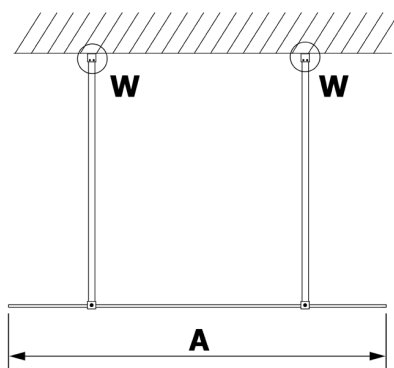

VARIO CHROME jednoczęściowa kabina przysznicowa Walk-In, szkło nordic, 800 mm

Kod: GX1580-01

Rozmiary

Szerokość: 800 mm

Wysokość: 2000 mm

Właściwości

Gwarancja: 2 lata

Karta techniczna

MODEL	A
GX1470	679
GX1480	779
GX1490	879
GX1410	979
GX1411	1079
GX1412	1179
GX1413	1279
GX1414	1379
GX1570	679
GX1580	779
GX1590	879
GX1510	979
GX1511	1079
GX1512	1179
GX1514	1379