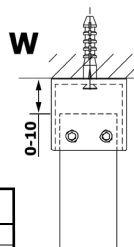

VARIO GOLD jednoczęściowa kabina przysznicowa Walk-In, szkło nordic, 700 mm

Kod: GX1570-04

Rozmiary

Szerokość: 700 mm

Wysokość: 2000 mm

Właściwości

Gwarancja: 2 lata

Karta techniczna

MODEL	A
GX1470	679
GX1480	779
GX1490	879
GX1410	979
GX1411	1079
GX1412	1179
GX1413	1279
GX1414	1379
GX1570	679
GX1580	779
GX1590	879
GX1510	979
GX1511	1079
GX1512	1179
GX1514	1379