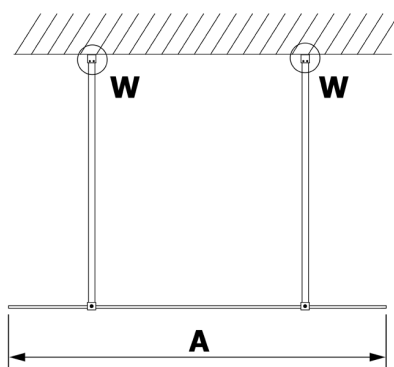

VARIO GOLD jednoczęściowa kabina przysznicowa Walk-In, szkło nordic, 700 mm

Kod: GX1570-04

Rozmiary

Szerokość: 700 mm

Wysokość: 2000 mm

Właściwości

Gwarancja: 2 lata

Karta techniczna

MODEL	A
GX1470	679
GX1480	779
GX1490	879
GX1410	979
GX1411	1079
GX1412	1179
GX1413	1279
GX1414	1379
GX1570	679
GX1580	779
GX1590	879
GX1510	979
GX1511	1079
GX1512	1179
GX1514	1379