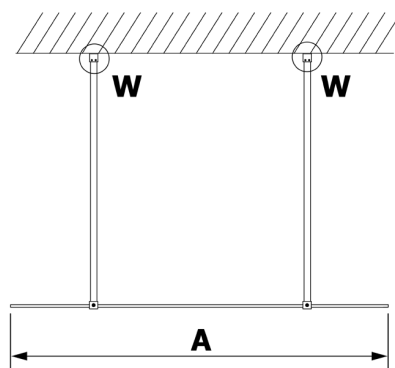

VARIO BLACK jednoczęściowa kabina prysznicowa Walk-In, szkło nordic, 700 mm

Kod: GX1570-02

Rozmiary

Szerokość: 700 mm

Wysokość: 2000 mm

Właściwości

Gwarancja: 2 lata

Karta techniczna

MODEL	A
GX1470	679
GX1480	779
GX1490	879
GX1410	979
GX1411	1079
GX1412	1179
GX1413	1279
GX1414	1379
GX1570	679
GX1580	779
GX1590	879
GX1510	979
GX1511	1079
GX1512	1179
GX1514	1379