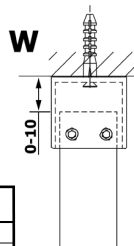

VARIO CHROME jednoczęściowa kabina przysznicowa Walk-In, szkło nordic, 700 mm

Kod: GX1570-01

Rozmiary

Szerokość: 700 mm

Wysokość: 2000 mm

Właściwości

Gwarancja: 2 lata

Karta techniczna

MODEL	A
GX1470	679
GX1480	779
GX1490	879
GX1410	979
GX1411	1079
GX1412	1179
GX1413	1279
GX1414	1379
GX1570	679
GX1580	779
GX1590	879
GX1510	979
GX1511	1079
GX1512	1179
GX1514	1379