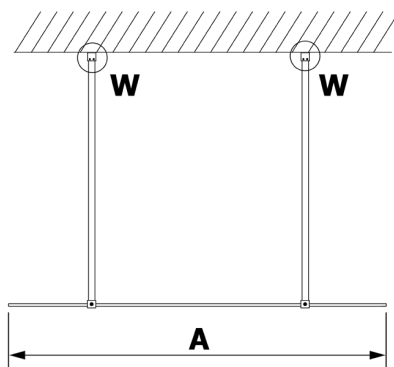

VARIO WHITE jednoczęściowa kabina prysznicowa Walk-In, szkło nordic, 1400 mm

Kod: GX1514-03

Rozmiary

Szerokość: 1400 mm

Wysokość: 2000 mm

Właściwości

Gwarancja: 2 lata

Karta techniczna

MODEL	A
GX1470	679
GX1480	779
GX1490	879
GX1410	979
GX1411	1079
GX1412	1179
GX1413	1279
GX1414	1379
GX1570	679
GX1580	779
GX1590	879
GX1510	979
GX1511	1079
GX1512	1179
GX1514	1379