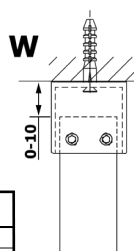

VARIO WHITE jednoczęściowa kabina prysznicowa Walk-In, szkło nordic, 1400 mm

Kod: GX1514-03

Rozmiary

Szerokość: 1400 mm

Wysokość: 2000 mm

Właściwości

Gwarancja: 2 lata

Karta techniczna

MODEL	A
GX1470	679
GX1480	779
GX1490	879
GX1410	979
GX1411	1079
GX1412	1179
GX1413	1279
GX1414	1379
GX1570	679
GX1580	779
GX1590	879
GX1510	979
GX1511	1079
GX1512	1179
GX1514	1379