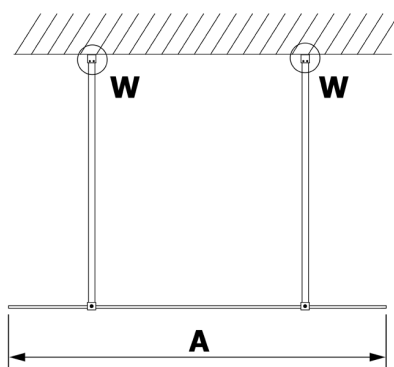

VARIO BLACK jednoczęściowa kabina przysznicowa Walk-In, szkło nordic, 1400 mm

Kod: GX1514-02

Rozmiary

Szerokość: 1400 mm

Wysokość: 2000 mm

Właściwości

Gwarancja: 2 lata

Karta techniczna

| MODEL | A |
|--------|------|
| GX1470 | 679 |
| GX1480 | 779 |
| GX1490 | 879 |
| GX1410 | 979 |
| GX1411 | 1079 |
| GX1412 | 1179 |
| GX1413 | 1279 |
| GX1414 | 1379 |
| GX1570 | 679 |
| GX1580 | 779 |
| GX1590 | 879 |
| GX1510 | 979 |
| GX1511 | 1079 |
| GX1512 | 1179 |
| GX1514 | 1379 |