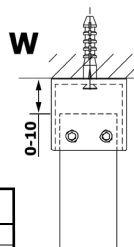

VARIO BLACK jednoczęściowa kabina przysznicowa Walk-In, szkło nordic, 1400 mm

Kod: GX1514-02

Rozmiary

Szerokość: 1400 mm

Wysokość: 2000 mm

Właściwości

Gwarancja: 2 lata

Karta techniczna

| MODEL | A |
|--------|------|
| GX1470 | 679 |
| GX1480 | 779 |
| GX1490 | 879 |
| GX1410 | 979 |
| GX1411 | 1079 |
| GX1412 | 1179 |
| GX1413 | 1279 |
| GX1414 | 1379 |
| GX1570 | 679 |
| GX1580 | 779 |
| GX1590 | 879 |
| GX1510 | 979 |
| GX1511 | 1079 |
| GX1512 | 1179 |
| GX1514 | 1379 |