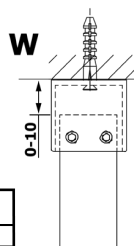

VARIO GOLD jednoczęściowa kabina przysznicowa Walk-In, szkło nordic, 1200 mm

Kod: GX1512-04

Rozmiary

Szerokość: 1200 mm

Wysokość: 2000 mm

Właściwości

Gwarancja: 2 lata

Karta techniczna

MODEL	A
GX1470	679
GX1480	779
GX1490	879
GX1410	979
GX1411	1079
GX1412	1179
GX1413	1279
GX1414	1379
GX1570	679
GX1580	779
GX1590	879
GX1510	979
GX1511	1079
GX1512	1179
GX1514	1379