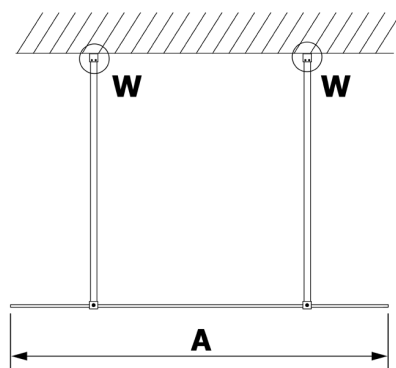

VARIO GOLD jednoczęściowa kabina przysznicowa Walk-In, szkło nordic, 1200 mm

Kod: GX1512-04

Rozmiary

Szerokość: 1200 mm

Wysokość: 2000 mm

Właściwości

Gwarancja: 2 lata

Karta techniczna

MODEL	A
GX1470	679
GX1480	779
GX1490	879
GX1410	979
GX1411	1079
GX1412	1179
GX1413	1279
GX1414	1379
GX1570	679
GX1580	779
GX1590	879
GX1510	979
GX1511	1079
GX1512	1179
GX1514	1379