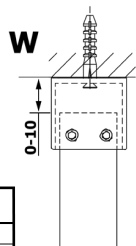

VARIO WHITE jednoczęściowa kabina prysznicowa Walk-In, szkło nordic, 1200 mm

Kod: GX1512-03

Rozmiary

Szerokość: 1200 mm

Wysokość: 2000 mm

Właściwości

Gwarancja: 2 lata

Karta techniczna

MODEL	A
GX1470	679
GX1480	779
GX1490	879
GX1410	979
GX1411	1079
GX1412	1179
GX1413	1279
GX1414	1379
GX1570	679
GX1580	779
GX1590	879
GX1510	979
GX1511	1079
GX1512	1179
GX1514	1379