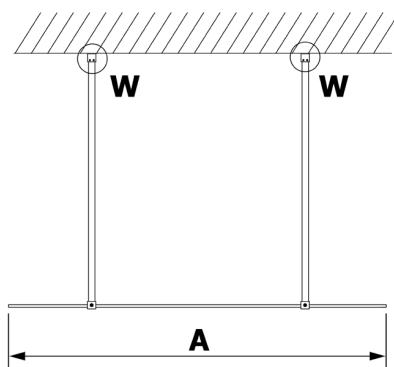

VARIO WHITE jednoczęściowa kabina prysznicowa Walk-In, szkło nordic, 1200 mm

Kod: GX1512-03

Rozmiary

Szerokość: 1200 mm

Wysokość: 2000 mm

Właściwości

Gwarancja: 2 lata

Karta techniczna

MODEL	A
GX1470	679
GX1480	779
GX1490	879
GX1410	979
GX1411	1079
GX1412	1179
GX1413	1279
GX1414	1379
GX1570	679
GX1580	779
GX1590	879
GX1510	979
GX1511	1079
GX1512	1179
GX1514	1379