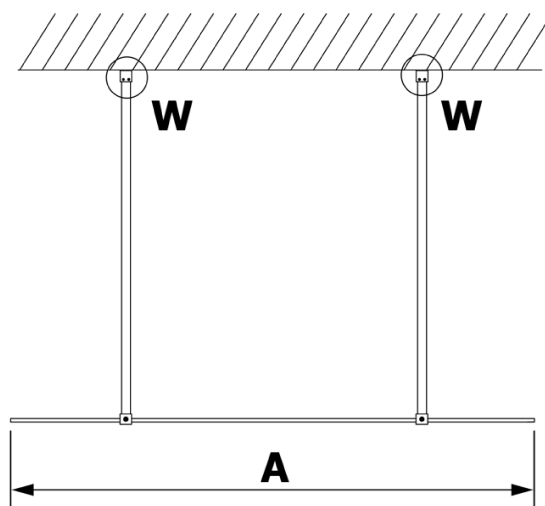

VARIO BLACK jednoczęściowa kabina prysznicowa Walk-In, szkło nordic, 1200 mm

Kod: GX1512-02

Podstawowe informacje

Marka: Gelco
Seria: VARIO

Rozmiary

Szerokość: 1200 mm
Wysokość: 2000 mm

Właściwości

Kolor profilu: Czarny mat
Kształt: Jednoczęściowa wolnostojąca
Rodzaj szkła: Szkło Nordic
Wykończenie szkła: Coated glass
Grubość szkła: 8 mm
Waga / szt.: 66.0 kg
Opakowanie: 3 szt.
Gwarancja: 2 lata

Karta techniczna

MODEL	A
GX1470	679
GX1480	779
GX1490	879
GX1410	979
GX1411	1079
GX1412	1179
GX1413	1279
GX1414	1379
GX1570	679
GX1580	779
GX1590	879
GX1510	979
GX1511	1079
GX1512	1179
GX1514	1379