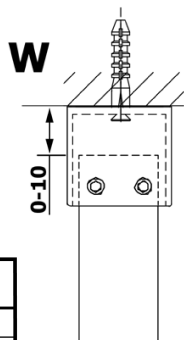

VARIO BLACK jednoczęściowa kabina prysznicowa Walk-In, szkło nordic, 1200 mm

Kod: GX1512-02

Podstawowe informacje

Marka: Gelco
Seria: VARIO

Rozmiary

Szerokość: 1200 mm
Wysokość: 2000 mm

Właściwości

Kolor profilu: Czarny mat
Kształt: Jednoczęściowa wolnostojąca
Rodzaj szkła: Szkło Nordic
Wykończenie szkła: Coated glass
Grubość szkła: 8 mm
Waga / szt.: 66.0 kg
Opakowanie: 3 szt.
Gwarancja: 2 lata

Karta techniczna

MODEL	A
GX1470	679
GX1480	779
GX1490	879
GX1410	979
GX1411	1079
GX1412	1179
GX1413	1279
GX1414	1379
GX1570	679
GX1580	779
GX1590	879
GX1510	979
GX1511	1079
GX1512	1179
GX1514	1379