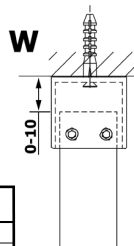

VARIO CHROME jednoczęściowa kabina przysznicowa Walk-In, szkło nordic, 1200 mm

Kod: GX1512-01

Rozmiary

Szerokość: 1200 mm

Wysokość: 2000 mm

Właściwości

Gwarancja: 2 lata

Karta techniczna

MODEL	A
GX1470	679
GX1480	779
GX1490	879
GX1410	979
GX1411	1079
GX1412	1179
GX1413	1279
GX1414	1379
GX1570	679
GX1580	779
GX1590	879
GX1510	979
GX1511	1079
GX1512	1179
GX1514	1379