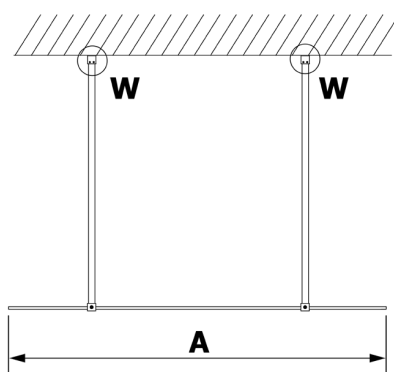

VARIO CHROME jednoczęściowa kabina przysznicowa Walk-In, szkło nordic, 1200 mm

Kod: GX1512-01

Rozmiary

Szerokość: 1200 mm

Wysokość: 2000 mm

Właściwości

Gwarancja: 2 lata

Karta techniczna

MODEL	A
GX1470	679
GX1480	779
GX1490	879
GX1410	979
GX1411	1079
GX1412	1179
GX1413	1279
GX1414	1379
GX1570	679
GX1580	779
GX1590	879
GX1510	979
GX1511	1079
GX1512	1179
GX1514	1379