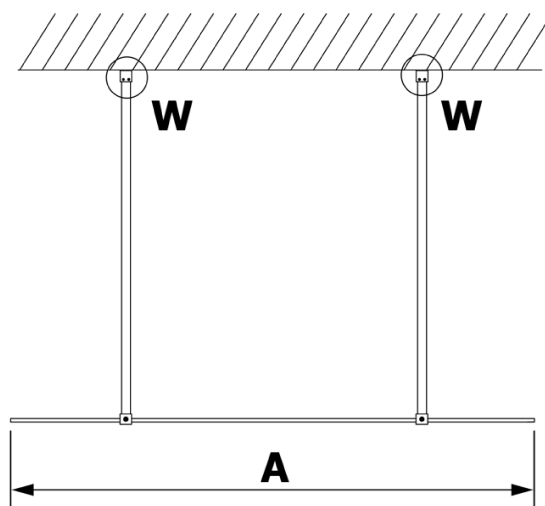

VARIO WHITE jednoczęściowa kabina prysznicowa Walk-In, szkło nordic, 1100 mm

Kod: GX1511-03

Podstawowe informacje

Marka: Gelco
Seria: VARIO

Rozmiary

Szerokość: 1100 mm
Wysokość: 2000 mm

Właściwości

Kolor profilu: Biały
Kształt: Jednoczęściowa wolnostojąca
Rodzaj szkła: Szkło Nordic
Wykończenie szkła: Coated glass
Grubość szkła: 8 mm
Waga / szt.: 58.0 kg
Opakowanie: 3 szt.
Gwarancja: 2 lata

Karta techniczna

MODEL	A
GX1470	679
GX1480	779
GX1490	879
GX1410	979
GX1411	1079
GX1412	1179
GX1413	1279
GX1414	1379
GX1570	679
GX1580	779
GX1590	879
GX1510	979
GX1511	1079
GX1512	1179
GX1514	1379