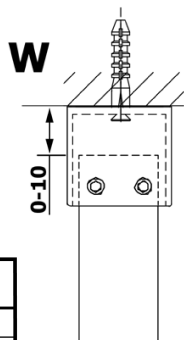

VARIO WHITE jednoczęściowa kabina prysznicowa Walk-In, szkło nordic, 1100 mm

Kod: GX1511-03

Podstawowe informacje

Marka: Gelco
Seria: VARIO

Rozmiary

Szerokość: 1100 mm
Wysokość: 2000 mm

Właściwości

Kolor profilu: Biały
Kształt: Jednoczęściowa wolnostojąca
Rodzaj szkła: Szkło Nordic
Wykończenie szkła: Coated glass
Grubość szkła: 8 mm
Waga / szt.: 58.0 kg
Opakowanie: 3 szt.
Gwarancja: 2 lata

Karta techniczna

MODEL	A
GX1470	679
GX1480	779
GX1490	879
GX1410	979
GX1411	1079
GX1412	1179
GX1413	1279
GX1414	1379
GX1570	679
GX1580	779
GX1590	879
GX1510	979
GX1511	1079
GX1512	1179
GX1514	1379