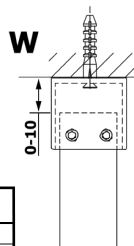

VARIO WHITE jednoczęściowa kabina prysznicowa Walk-In, szkło nordic, 1100 mm

Kod: GX1511-03

Rozmiary

Szerokość: 1100 mm

Wysokość: 2000 mm

Właściwości

Gwarancja: 2 lata

Karta techniczna

MODEL	A
GX1470	679
GX1480	779
GX1490	879
GX1410	979
GX1411	1079
GX1412	1179
GX1413	1279
GX1414	1379
GX1570	679
GX1580	779
GX1590	879
GX1510	979
GX1511	1079
GX1512	1179
GX1514	1379