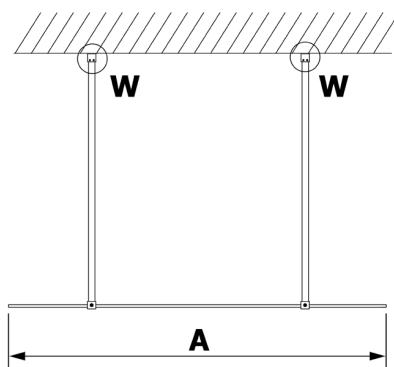

VARIO WHITE jednoczęściowa kabina prysznicowa Walk-In, szkło nordic, 1100 mm

Kod: GX1511-03

Rozmiary

Szerokość: 1100 mm

Wysokość: 2000 mm

Właściwości

Gwarancja: 2 lata

Karta techniczna

MODEL	A
GX1470	679
GX1480	779
GX1490	879
GX1410	979
GX1411	1079
GX1412	1179
GX1413	1279
GX1414	1379
GX1570	679
GX1580	779
GX1590	879
GX1510	979
GX1511	1079
GX1512	1179
GX1514	1379