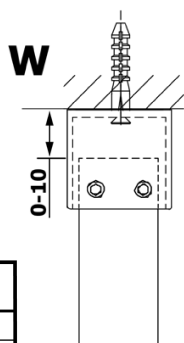

VARIO GOLD jednoczęściowa kabina przysznicowa Walk-In, szkło nordic, 1000 mm

Kod: GX1510-04

Podstawowe informacje

Marka: Gelco
Seria: VARIO

Rozmiary

Szerokość: 1000 mm
Wysokość: 2000 mm

Właściwości

Kolor profilu: Złoty
Kształt: Jednoczęściowa wolnostojąca
Rodzaj szkła: Szkło Nordic
Wykończenie szkła: Coated glass
Grubość szkła: 8 mm
Waga / szt.: 45.0 kg
Opakowanie: 3 szt.
Gwarancja: 2 lata

Karta techniczna

MODEL	A
GX1470	679
GX1480	779
GX1490	879
GX1410	979
GX1411	1079
GX1412	1179
GX1413	1279
GX1414	1379
GX1570	679
GX1580	779
GX1590	879
GX1510	979
GX1511	1079
GX1512	1179
GX1514	1379