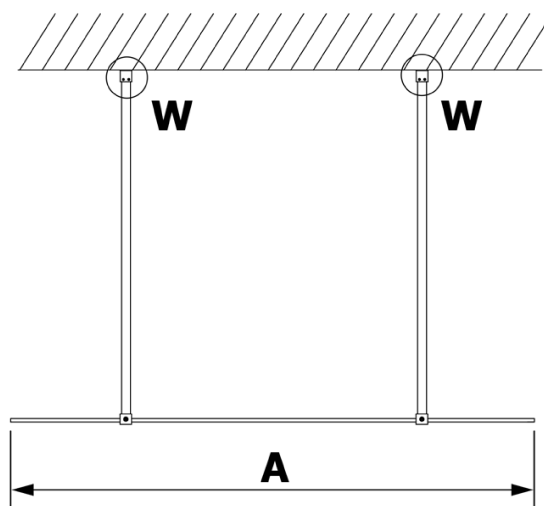

VARIO BLACK jednoczęściowa kabina prysznicowa Walk-In, szkło nordic, 1000 mm

Kod: GX1510-02

Podstawowe informacje

Marka: Gelco
Seria: VARIO

Rozmiary

Szerokość: 1000 mm
Wysokość: 2000 mm

Właściwości

Kolor profilu: Czarny mat
Kształt: Jednoczęściowa wolnostojąca
Rodzaj szkła: Szkło Nordic
Wykończenie szkła: Coated glass
Grubość szkła: 8 mm
Waga / szt.: 45.0 kg
Opakowanie: 3 szt.
Gwarancja: 2 lata

Karta techniczna

MODEL	A
GX1470	679
GX1480	779
GX1490	879
GX1410	979
GX1411	1079
GX1412	1179
GX1413	1279
GX1414	1379
GX1570	679
GX1580	779
GX1590	879
GX1510	979
GX1511	1079
GX1512	1179
GX1514	1379