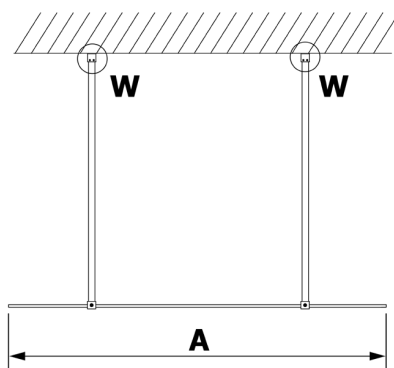

VARIO BLACK jednoczęściowa kabina prysznicowa Walk-In, szkło nordic, 1000 mm

Kod: GX1510-02

Rozmiary

Szerokość: 1000 mm

Wysokość: 2000 mm

Właściwości

Gwarancja: 2 lata

Karta techniczna

MODEL	A
GX1470	679
GX1480	779
GX1490	879
GX1410	979
GX1411	1079
GX1412	1179
GX1413	1279
GX1414	1379
GX1570	679
GX1580	779
GX1590	879
GX1510	979
GX1511	1079
GX1512	1179
GX1514	1379