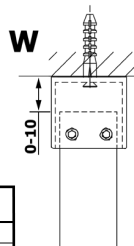

VARIO CHROME jednoczęściowa kabina przysznicowa Walk-In, szkło nordic, 1000 mm

Kod: GX1510-01

Rozmiary

Szerokość: 1000 mm

Wysokość: 2000 mm

Właściwości

Gwarancja: 2 lata

Karta techniczna

MODEL	A
GX1470	679
GX1480	779
GX1490	879
GX1410	979
GX1411	1079
GX1412	1179
GX1413	1279
GX1414	1379
GX1570	679
GX1580	779
GX1590	879
GX1510	979
GX1511	1079
GX1512	1179
GX1514	1379