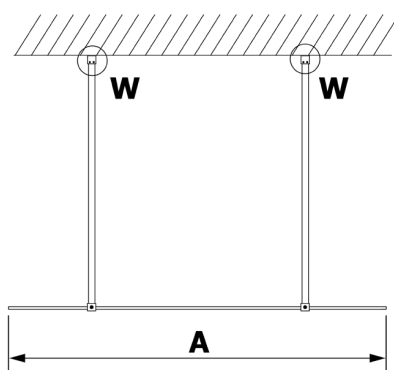

VARIO CHROME jednoczęściowa kabina przysznicowa Walk-In, szkło nordic, 1000 mm

Kod: GX1510-01

Rozmiary

Szerokość: 1000 mm

Wysokość: 2000 mm

Właściwości

Gwarancja: 2 lata

Karta techniczna

MODEL	A
GX1470	679
GX1480	779
GX1490	879
GX1410	979
GX1411	1079
GX1412	1179
GX1413	1279
GX1414	1379
GX1570	679
GX1580	779
GX1590	879
GX1510	979
GX1511	1079
GX1512	1179
GX1514	1379