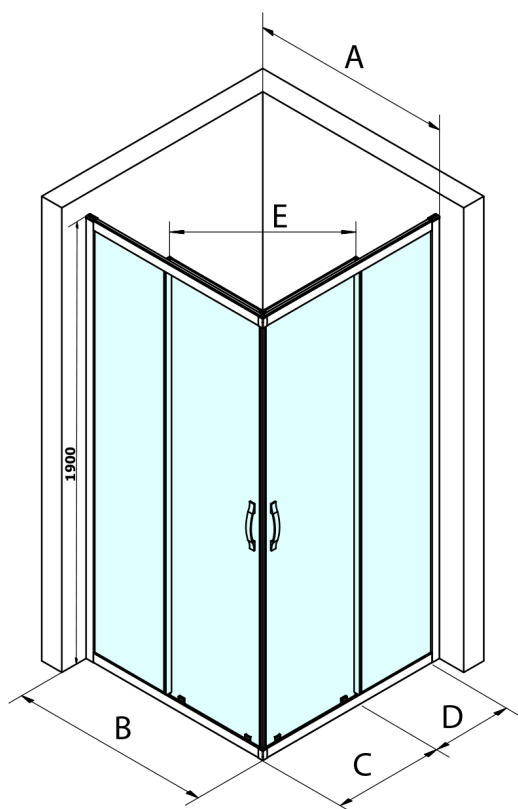

Karta techniczna