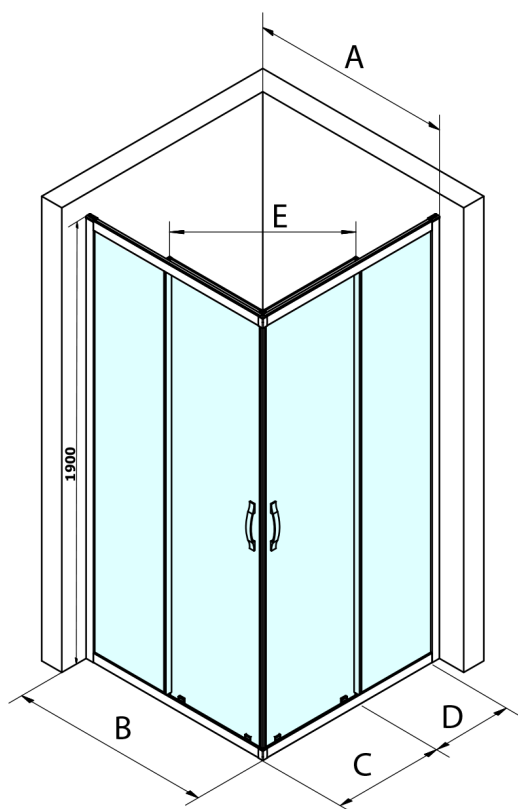

SIGMA SIMPLY BLACK drzwi prysznicowe przesuwne, wejście z rogu 900 mm, szkło Brick

Kod: GS2490B

Rozmiary

Szerokość: 900 mm

Wysokość: 1900 mm

Właściwości

Gwarancja: 3 lata

Karta techniczna

MODEL	A	B	C	D	E
GS2180B	780-800	800	410	315	432
GS2190B	880-900	900	460	365	503
GS2110B	980-1000	1000	510	415	570
GS2111B	1080-1100	1100	560	515	570
GS2112B	1180-1200	1200	610	615	570
GS2480B	780-800	800	410	315	432
GS2490B	880-900	900	460	365	503
GS2410B	980-1000	1000	510	415	570

Size	E
1200x1100	570
1200x1000	570
1200x900	538
1200x800	503
1100x1000	570
1100x800	503
1100x900	538
1000x900	538
1000x800	503
900x800	468