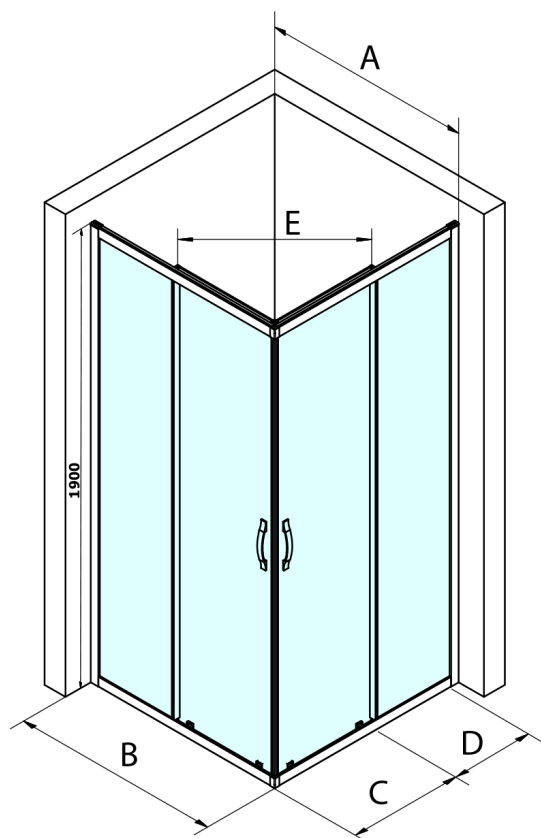

## Rozmiary

Szerokość: 800 mm  
Wysokość: 1900 mm

## Właściwości

Kolor profilu: Czarny mat  
Kształt: Drzwi do połączenia  
Typ otwierania: Przesuwne  
Rodzaj szkła: Szkło Brick  
Wykończenie szkła: Coated glass  
Grubość szkła: 6 mm  
Właściwości: Z profilami  
Waga / szt.: 29.0 kg  
Opakowanie: 1 szt.  
Gwarancja: 3 lata

**SIGMA SIMPLY BLACK drzewi prysznicowe przesuwne,  
wejście z rogu 800 mm, szkło BRICK**

**Karta techniczna**

MODEL	A	B	C	D	E
GS2180B	780-800	800	410	315	432
GS2190B	880-900	900	460	365	503
GS2110B	980-1000	1000	510	415	570
GS2111B	1080-1100	1100	560	515	570
GS2112B	1180-1200	1200	610	615	570
GS2480B	780-800	800	410	315	432
GS2490B	880-900	900	460	365	503
GS2410B	980-1000	1000	510	415	570

Size	E
1200x1100	570
1200x1000	570
1200x900	538
1200x800	503
1100x1000	570
1100x800	503
1100x900	538
1000x900	538
1000x800	503
900x800	468