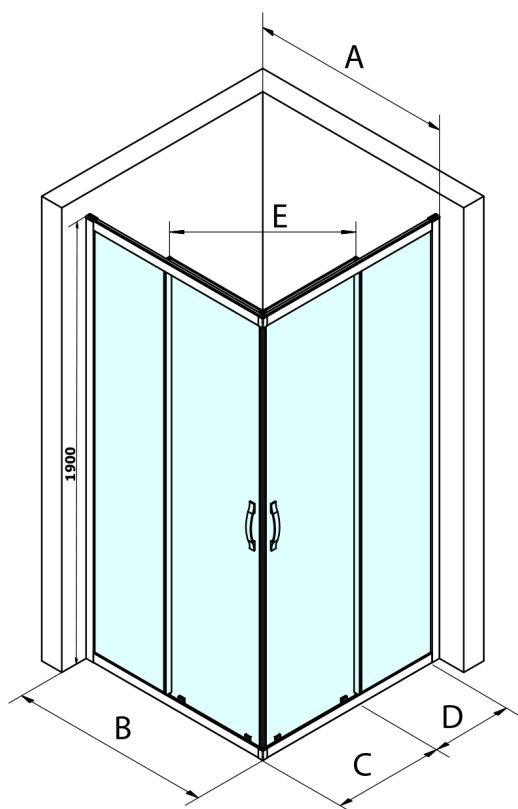

SIGMA SIMPLY BLACK drzwi prysznicowe przesuwne, wejście z rogu 800 mm, szkło BRICK

Kod: GS2480B

Rozmiary

Szerokość: 800 mm
Wysokość: 1900 mm

Właściwości

Gwarancja: 3 lata

Karta techniczna

MODEL	A	B	C	D	E
GS2180B	780-800	800	410	315	432
GS2190B	880-900	900	460	365	503
GS2110B	980-1000	1000	510	415	570
GS2111B	1080-1100	1100	560	515	570
GS2112B	1180-1200	1200	610	615	570
GS2480B	780-800	800	410	315	432
GS2490B	880-900	900	460	365	503
GS2410B	980-1000	1000	510	415	570

Size	E
1200x1100	570
1200x1000	570
1200x900	538
1200x800	503
1100x1000	570
1100x800	503
1100x900	538
1000x900	538
1000x800	503
900x800	468