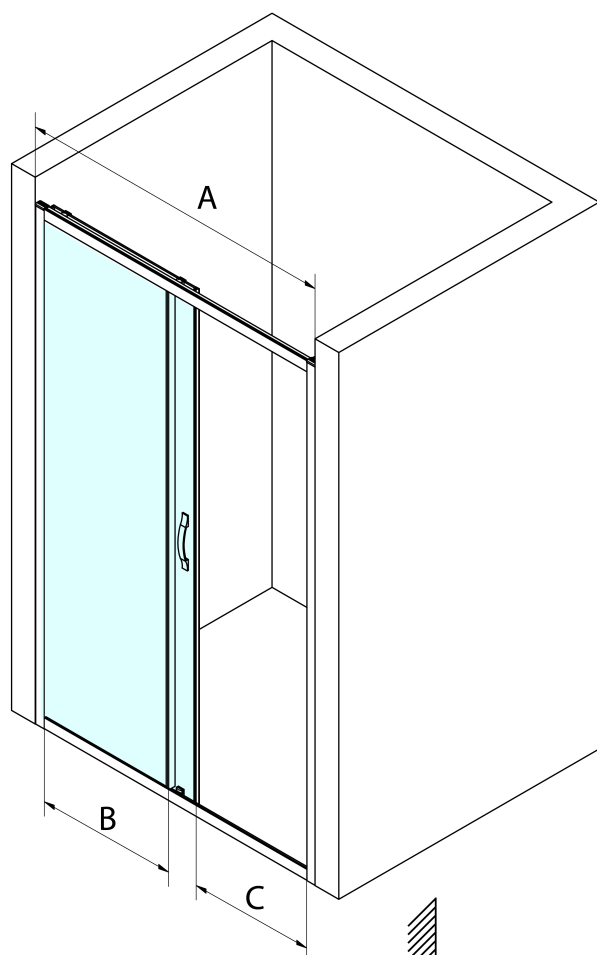

SIGMA SIMPLY BLACK drzwi prysznicowe przesuwne 1200mm, szkło czyste

Kod: GS1112B

Podstawowe informacje

Marka: Gelco
Seria: SIGMA SIMPLY BLACK

Rozmiary

Szerokość: 1200 mm
Wysokość: 1900 mm

Właściwości

Kolor profilu: Czarny mat
Kształt: Drzwi do wnęki
Typ otwierania: Przesuwne
Kierunek otwierania: Uniwersalne
Szerokość wejścia: 485 mm
Rodzaj szkła: Szkło czyste
Wykończenie szkła: Coated glass
Grubość szkła: 6 mm
Wymiar montażowy od: 1170 mm
Wymiar montażowy do: 1210 mm
Właściwości: Z profilami
Waga / szt.: 41.0 kg
Opakowanie: 1 szt.
Gwarancja: 3 lata

SIGMA SIMPLY BLACK drzwi prysznicowe przesuwne 1200mm, szkło czyste

Karta techniczna

MODEL	A	B	C
GS1110B	970-1010	430	400
GS1111B	1070-1110	480	435
GS1112B	1170-1210	530	485