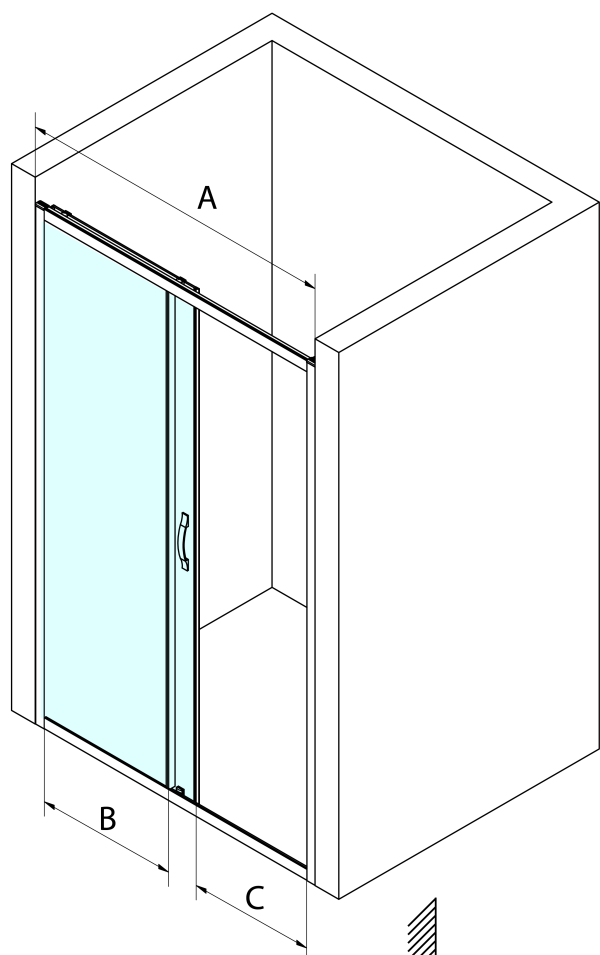

SIGMA SIMPLY BLACK drzwi prysznicowe przesuwne 1200mm, szkło czyste

Kod: GS1112B

Podstawowe informacje

Marka: Gelco
Seria: SIGMA SIMPLY BLACK

Rozmiary

Szerokość: 1200 mm
Wysokość: 1900 mm

Właściwości

Kolor profilu: Czarny mat
Kształt: Drzwi do wnęki
Typ otwierania: Przesuwne
Kierunek otwierania: Uniwersalne
Szerokość wejścia: 485 mm
Rodzaj szkła: Szkło czyste
Wykończenie szkła: Coated glass
Grubość szkła: 6 mm
Wymiar montażowy od: 1170 mm
Wymiar montażowy do: 1210 mm
Właściwości: Z profilami
Waga / szt.: 41.0 kg
Opakowanie: 1 szt.
Gwarancja: 3 lata

SIGMA SIMPLY BLACK drzwi prysznicowe przesuwne 1200mm, szkło czyste

Karta techniczna

MODEL	A	B	C
GS1110B	970-1010	430	400
GS1111B	1070-1110	480	435
GS1112B	1170-1210	530	485