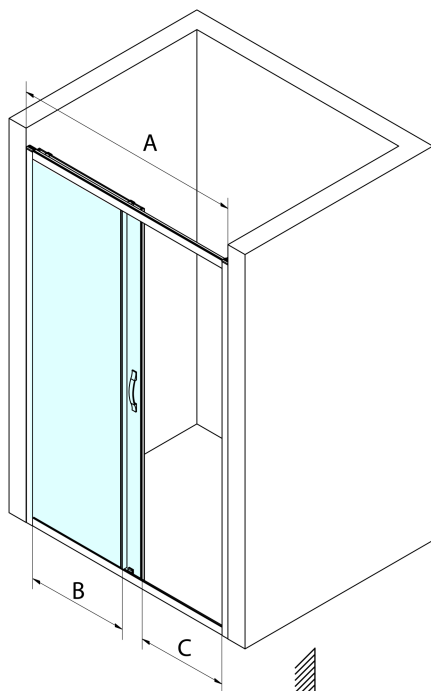

SIGMA SIMPLY BLACK drzwi prysznicowe przesuwne 1200mm, szkło czyste

Kod: GS1112B

Rozmiary

Szerokość: 1200 mm

Wysokość: 1900 mm

Właściwości

Gwarancja: 3 lata

Karta techniczna

MODEL	A	B	C
GS1110B	970-1010	430	400
GS1111B	1070-1110	480	435
GS1112B	1170-1210	530	485