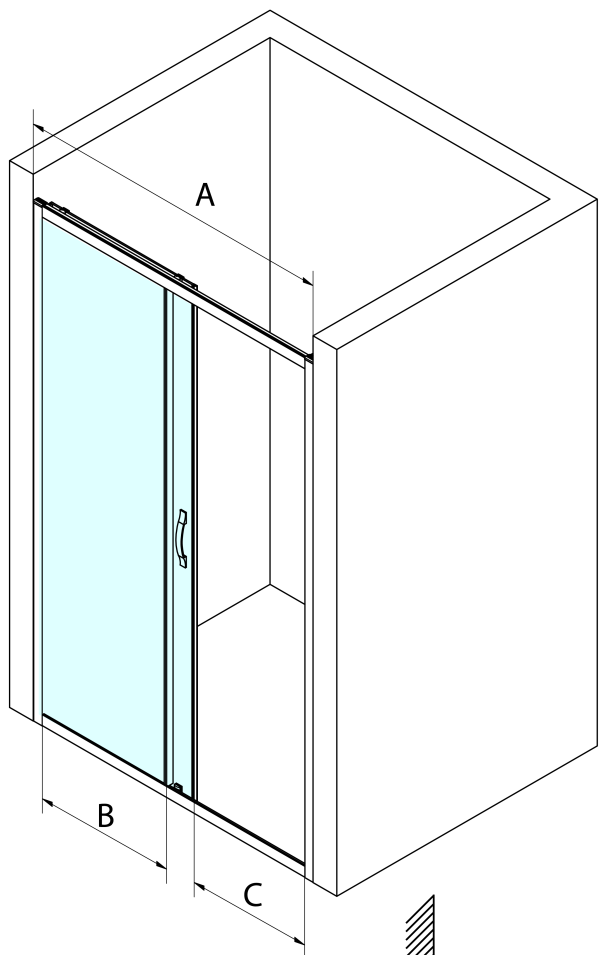

SIGMA SIMPLY BLACK drzwi prysznicowe przesuwne 1100mm, szkło czyste

Kod: GS1111B

Podstawowe informacje

Marka: Gelco
Seria: SIGMA SIMPLY BLACK

Rozmiary

Szerokość: 1100 mm
Wysokość: 1900 mm

Właściwości

Kolor profilu: Czarny mat
Kształt: Drzwi do wnęki
Typ otwierania: Przesuwne
Kierunek otwierania: Uniwersalne
Szerokość wejścia: 435 mm
Rodzaj szkła: Szkło czyste
Wykończenie szkła: Coated glass
Grubość szkła: 6 mm
Wymiar montażowy od: 1070 mm
Wymiar montażowy do: 1110 mm
Właściwości: Z profilami
Waga / szt.: 40.0 kg
Opakowanie: 1 szt.
Gwarancja: 3 lata

SIGMA SIMPLY BLACK drzwi prysznicowe przesuwne 1100mm, szkło czyste

Karta techniczna

MODEL	A	B	C
GS1110B	970-1010	430	400
GS1111B	1070-1110	480	435
GS1112B	1170-1210	530	485