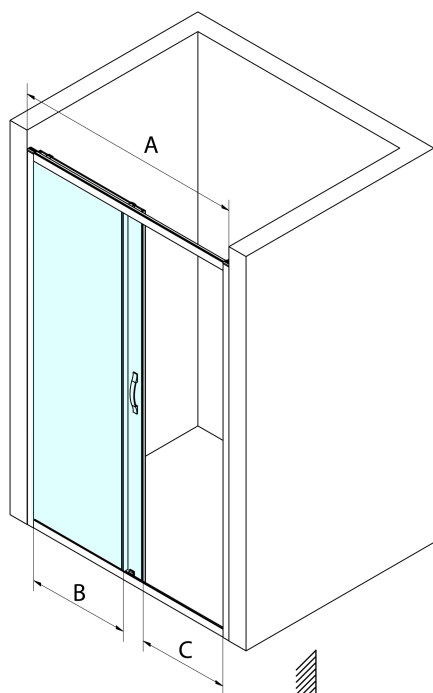

SIGMA SIMPLY BLACK drzwi prysznicowe przesuwne 1100mm, szkło czyste

Kod: GS1111B

Rozmiary

Szerokość: 1100 mm

Wysokość: 1900 mm

Właściwości

Gwarancja: 3 lata

Karta techniczna

MODEL	A	B	C
GS1110B	970-1010	430	400
GS1111B	1070-1110	480	435
GS1112B	1170-1210	530	485