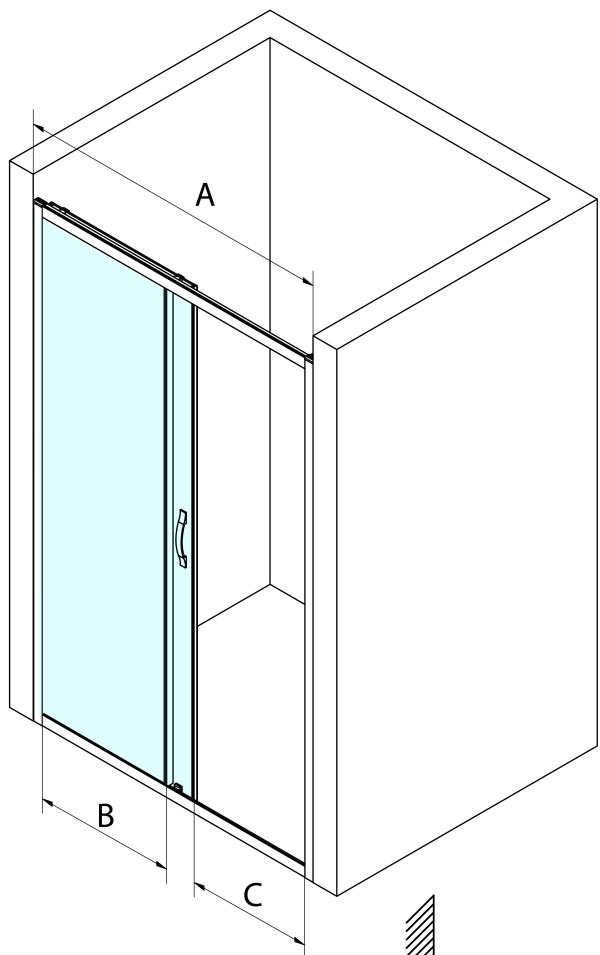

SIGMA SIMPLY BLACK drzwi prysznicowe przesuwne 1000mm, szkło czyste

Kod: GS1110B

Podstawowe informacje

Marka: Gelco
Seria: SIGMA SIMPLY BLACK

Rozmiary

Szerokość: 1000 mm
Wysokość: 1900 mm

Właściwości

Kolor profilu: Czarny mat
Kształt: Drzwi do wnęki
Typ otwierania: Przesuwne
Kierunek otwierania: Uniwersalne
Szerokość wejścia: 400 mm
Rodzaj szkła: Szkło czyste
Wykończenie szkła: Coated glass
Grubość szkła: 6 mm
Wymiar montażowy od: 970 mm
Wymiar montażowy do: 1010 mm
Właściwości: Z profilami
Waga / szt.: 37.0 kg
Opakowanie: 1 szt.
Gwarancja: 3 lata

SIGMA SIMPLY BLACK drzwi prysznicowe przesuwne 1000mm, szkło czyste

Karta techniczna

MODEL	A	B	C
GS1110B	970-1010	430	400
GS1111B	1070-1110	480	435
GS1112B	1170-1210	530	485