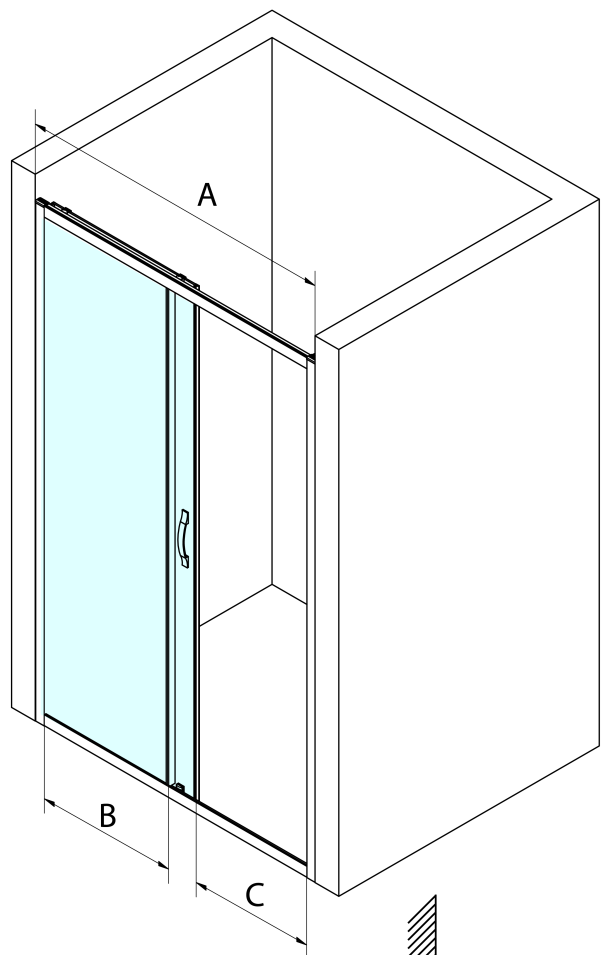

SIGMA SIMPLY BLACK drzwi prysznicowe przesuwne 1000mm, szkło czyste

Kod: GS1110B

Podstawowe informacje

Marka: Gelco
Seria: SIGMA SIMPLY BLACK

Rozmiary

Szerokość: 1000 mm
Wysokość: 1900 mm

Właściwości

Kolor profilu: Czarny mat
Kształt: Drzwi do wnęki
Typ otwierania: Przesuwne
Kierunek otwierania: Uniwersalne
Szerokość wejścia: 400 mm
Rodzaj szkła: Szkło czyste
Wykończenie szkła: Coated glass
Grubość szkła: 6 mm
Wymiar montażowy od: 970 mm
Wymiar montażowy do: 1010 mm
Właściwości: Z profilami
Waga / szt.: 37.0 kg
Opakowanie: 1 szt.
Gwarancja: 3 lata

SIGMA SIMPLY BLACK drzwi prysznicowe przesuwne 1000mm, szkło czyste

Karta techniczna

MODEL	A	B	C
GS1110B	970-1010	430	400
GS1111B	1070-1110	480	435
GS1112B	1170-1210	530	485