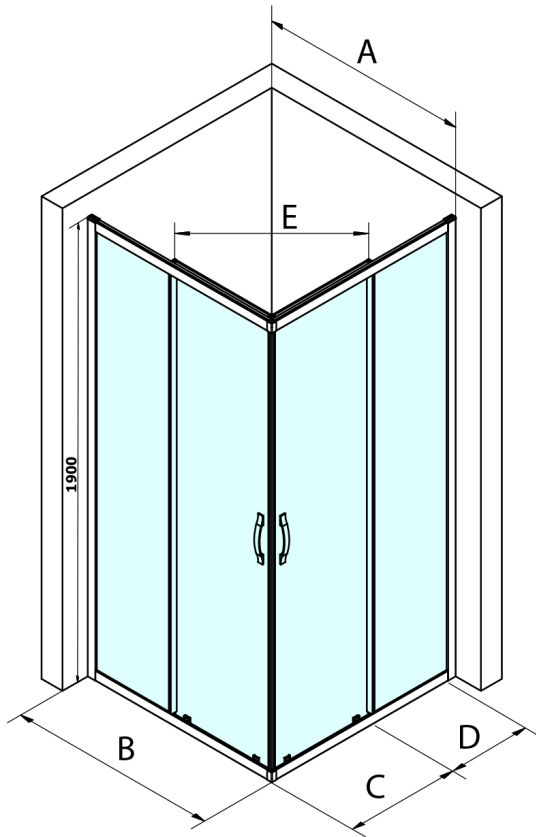

SIGMA SIMPLY drzwi prysznicowe przesuwne, wejście z rogu 1200 mm, szkło czyste

Kod: GS2112

Podstawowe informacje

Marka: Gelco
Seria: SIGMA SIMPLY

Rozmiary

Szerokość: 1200 mm
Wysokość: 1900 mm

Właściwości

Kolor profilu: Chrom - Aluminium polerowane
Kształt: Drzwi do połączenia
Typ otwierania: Przesuwne
Rodzaj szkła: Szkło czyste
Wykończenie szkła: Coated glass
Grubość szkła: 6 mm
Właściwości: Z profilami
Waga / szt.: 35.0 kg
Opakowanie: 1 szt.
Gwarancja: 3 lata

Części zamienne

SIGMA SIMPLY Para uszczelek pionowych do szyb stałych i ruchomych (Kod: NDGS02)
SIGMA SIMPLY/BORG rolki górne (Kod: NDGS05)
SIGMA SIMPLY/BORG zestaw montażowy (Kod: NDGS01)
SIGMA SIMPLY Uszczelki magnetyczne do wejścia narożnego, para (Kod: NDGS09)
SIGMA SIMPLY rękojeść (Kod: NDGS06)
SIGMA SIMPLY/BORG dolna rolka wypinana (Kod: NDGS04)

SIGMA SIMPLY drzwi prysznicowe przesuwne, wejście z rogu 1200 mm, szkło czyste

Karta techniczna

| MODEL | A | B | C | D | E |
|--------|-----------|------|-----|-----|-----|
| GS2180 | 780-800 | 800 | 410 | 315 | 432 |
| GS2190 | 880-900 | 900 | 460 | 365 | 503 |
| GS2110 | 980-1000 | 1000 | 510 | 415 | 570 |
| GS2111 | 1080-1100 | 1100 | 560 | 515 | 570 |
| GS2112 | 1180-1200 | 1200 | 610 | 615 | 570 |
| GS2480 | 780-800 | 800 | 410 | 315 | 432 |
| GS2490 | 880-900 | 900 | 460 | 365 | 503 |
| GS2410 | 980-1000 | 1000 | 510 | 415 | 570 |

| Size | E |
|-----------|-----|
| 1200x1100 | 570 |
| 1200x1000 | 570 |
| 1200x900 | 538 |
| 1200x800 | 503 |
| 1100x1000 | 570 |
| 1100x800 | 503 |
| 1100x900 | 538 |
| 1000x900 | 538 |
| 1000x800 | 503 |
| 900x800 | 468 |