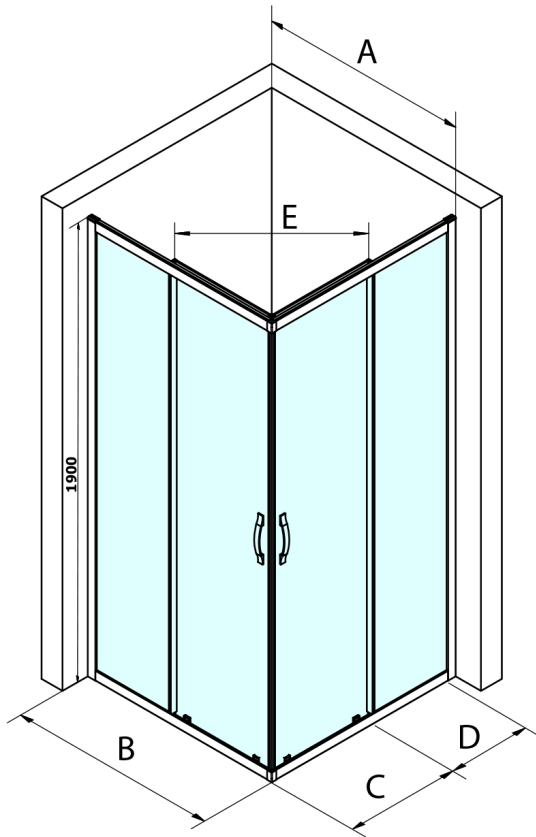

SIGMA SIMPLY drzwi prysznicowe przesuwne, wejście z rogu 1200 mm, szkło czyste

Kod: GS2112

Podstawowe informacje

Marka: Gelco
Seria: SIGMA SIMPLY

Rozmiary

Szerokość: 1200 mm
Wysokość: 1900 mm

Właściwości

Kolor profilu: Chrom - Aluminium polerowane
Kształt: Drzwi do połączenia
Typ otwierania: Przesuwne
Rodzaj szkła: Szkło czyste
Wykończenie szkła: Coated glass
Grubość szkła: 6 mm
Właściwości: Z profilami
Waga / szt.: 35.0 kg
Opakowanie: 1 szt.
Gwarancja: 3 lata

Części zamienne

SIGMA SIMPLY Para uszczelek pionowych do szyb stałych i ruchomych (Kod: NDGS02)
SIGMA SIMPLY/BORG rolki górne (Kod: NDGS05)
SIGMA SIMPLY/BORG zestaw montażowy (Kod: NDGS01)
SIGMA SIMPLY Uszczelki magnetyczne do wejścia narożnego, para (Kod: NDGS09)
SIGMA SIMPLY rękojeść (Kod: NDGS06)
SIGMA SIMPLY/BORG dolna rolka wypinana (Kod: NDGS04)

SIGMA SIMPLY drzwi prysznicowe przesuwne, wejście z rogu 1200 mm, szkło czyste

Karta techniczna

MODEL	A	B	C	D	E
GS2180	780-800	800	410	315	432
GS2190	880-900	900	460	365	503
GS2110	980-1000	1000	510	415	570
GS2111	1080-1100	1100	560	515	570
GS2112	1180-1200	1200	610	615	570
GS2480	780-800	800	410	315	432
GS2490	880-900	900	460	365	503
GS2410	980-1000	1000	510	415	570

Size	E
1200x1100	570
1200x1000	570
1200x900	538
1200x800	503
1100x1000	570
1100x800	503
1100x900	538
1000x900	538
1000x800	503
900x800	468