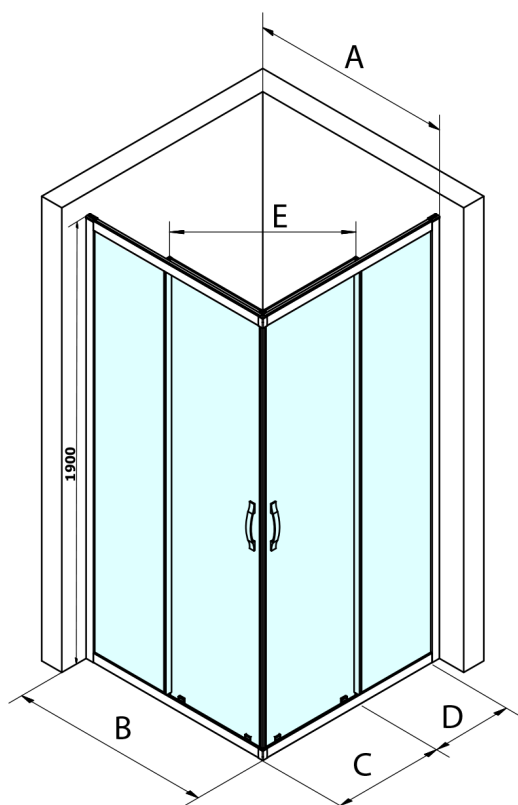

SIGMA SIMPLY drzwi prysznicowe przesuwne, wejście z rogu 1200 mm, szkło czyste

Kod: GS2112

Rozmiary

Szerokość: 1200 mm

Wysokość: 1900 mm

Właściwości

Gwarancja: 3 lata

Karta techniczna

MODEL	A	B	C	D	E
GS2180	780-800	800	410	315	432
GS2190	880-900	900	460	365	503
GS2110	980-1000	1000	510	415	570
GS2111	1080-1100	1100	560	515	570
GS2112	1180-1200	1200	610	615	570
GS2480	780-800	800	410	315	432
GS2490	880-900	900	460	365	503
GS2410	980-1000	1000	510	415	570

Size	E
1200x1100	570
1200x1000	570
1200x900	538
1200x800	503
1100x1000	570
1100x800	503
1100x900	538
1000x900	538
1000x800	503
900x800	468