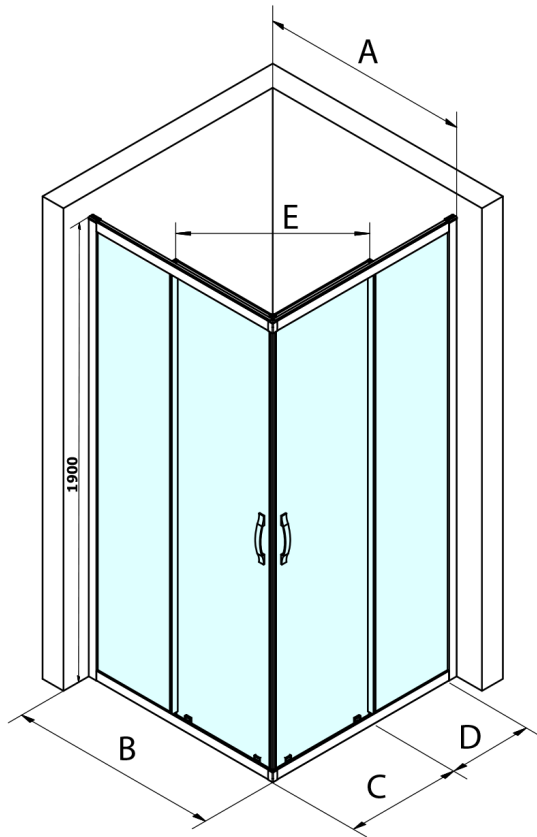

## Rozmiary

Szerokość: 1100 mm  
Wysokość: 1900 mm

## Właściwości

Kolor profilu: Chrom - Aluminium polerowane  
Kształt: Drzwi do połączenia  
Typ otwierania: Przesuwne  
Rodzaj szkła: Szkło czyste  
Wykończenie szkła: Coated glass  
Grubość szkła: 6 mm  
Właściwości: Z profilami  
Waga / szt.: 35.0 kg  
Opakowanie: 1 szt.  
Gwarancja: 3 lata

**SIGMA SIMPLY drzwi prysznicowe przesuwne, wejście z rogu 1100 mm, szkło czyste**

**Karta techniczna**

MODEL	A	B	C	D	E
GS2180	780-800	800	410	315	432
GS2190	880-900	900	460	365	503
GS2110	980-1000	1000	510	415	570
GS2111	1080-1100	1100	560	515	570
GS2112	1180-1200	1200	610	615	570
GS2480	780-800	800	410	315	432
GS2490	880-900	900	460	365	503
GS2410	980-1000	1000	510	415	570

Size	E
1200x1100	570
1200x1000	570
1200x900	538
1200x800	503
1100x1000	570
1100x800	503
1100x900	538
1000x900	538
1000x800	503
900x800	468