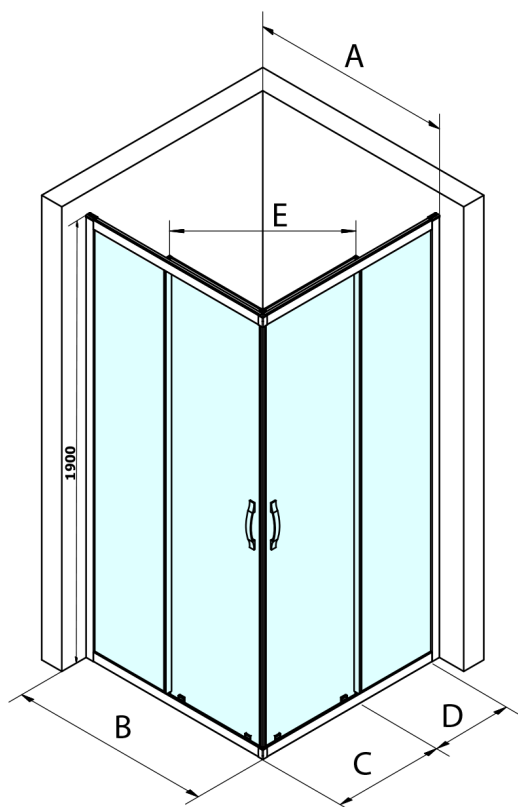

SIGMA SIMPLY BLACK drzwi prysznicowe przesuwne, wejście z rogu 1200 mm, szkło czyste

Kod: GS2112B

Rozmiary

Szerokość: 1200 mm

Wysokość: 1900 mm

Właściwości

Gwarancja: 3 lata

Karta techniczna

MODEL	A	B	C	D	E
GS2180B	780-800	800	410	315	432
GS2190B	880-900	900	460	365	503
GS2110B	980-1000	1000	510	415	570
GS2111B	1080-1100	1100	560	515	570
GS2112B	1180-1200	1200	610	615	570
GS2480B	780-800	800	410	315	432
GS2490B	880-900	900	460	365	503
GS2410B	980-1000	1000	510	415	570

Size	E
1200x1100	570
1200x1000	570
1200x900	538
1200x800	503
1100x1000	570
1100x800	503
1100x900	538
1000x900	538
1000x800	503
900x800	468