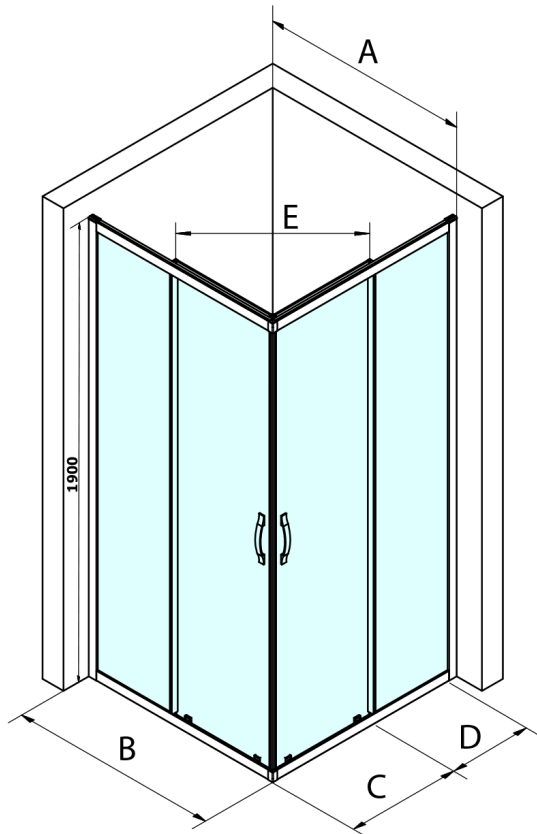

SIGMA SIMPLY BLACK drzwi prysznicowe przesuwne, wejście z rogu 1100 mm, szkło czyste

Kod: GS2111B

Podstawowe informacje

Marka: Gelco
Seria: SIGMA SIMPLY BLACK

Rozmiary

Szerokość: 1100 mm
Wysokość: 1900 mm

Właściwości

Kolor profilu: Czarny mat
Kształt: Drzwi do połączenia
Typ otwierania: Przesuwne
Rodzaj szkła: Szkło czyste
Wykończenie szkła: Coated glass
Grubość szkła: 6 mm
Właściwości: Z profilami
Waga / szt.: 32.0 kg
Opakowanie: 1 szt.
Gwarancja: 3 lata

**SIGMA SIMPLY BLACK drzewi prysznicowe przesuwne,
wejście z rogu 1100 mm, szkło czyste**

Karta techniczna

MODEL	A	B	C	D	E
GS2180B	780-800	800	410	315	432
GS2190B	880-900	900	460	365	503
GS2110B	980-1000	1000	510	415	570
GS2111B	1080-1100	1100	560	515	570
GS2112B	1180-1200	1200	610	615	570
GS2480B	780-800	800	410	315	432
GS2490B	880-900	900	460	365	503
GS2410B	980-1000	1000	510	415	570

Size	E
1200x1100	570
1200x1000	570
1200x900	538
1200x800	503
1100x1000	570
1100x800	503
1100x900	538
1000x900	538
1000x800	503
900x800	468