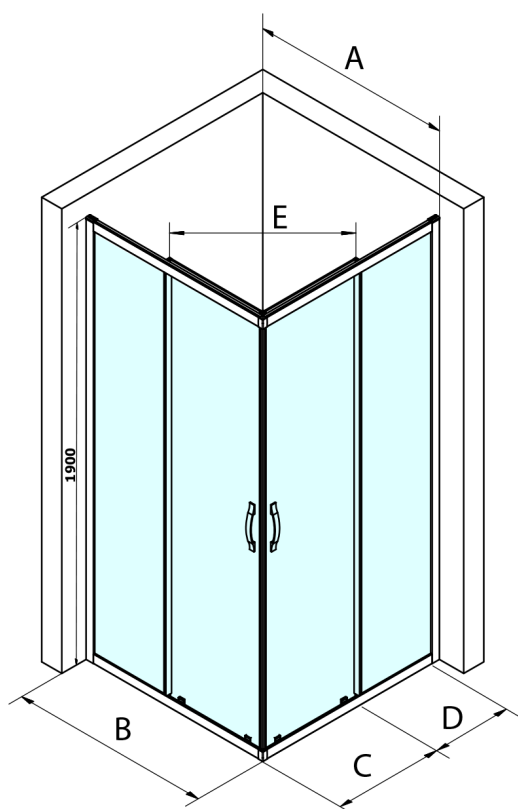

SIGMA SIMPLY BLACK drzwi prysznicowe przesuwne, wejście z rogu 1100 mm, szkło czyste

Kod: GS2111B

Rozmiary

Szerokość: 1100 mm

Wysokość: 1900 mm

Właściwości

Gwarancja: 3 lata

Karta techniczna

MODEL	A	B	C	D	E
GS2180B	780-800	800	410	315	432
GS2190B	880-900	900	460	365	503
GS2110B	980-1000	1000	510	415	570
GS2111B	1080-1100	1100	560	515	570
GS2112B	1180-1200	1200	610	615	570
GS2480B	780-800	800	410	315	432
GS2490B	880-900	900	460	365	503
GS2410B	980-1000	1000	510	415	570

Size	E
1200x1100	570
1200x1000	570
1200x900	538
1200x800	503
1100x1000	570
1100x800	503
1100x900	538
1000x900	538
1000x800	503
900x800	468