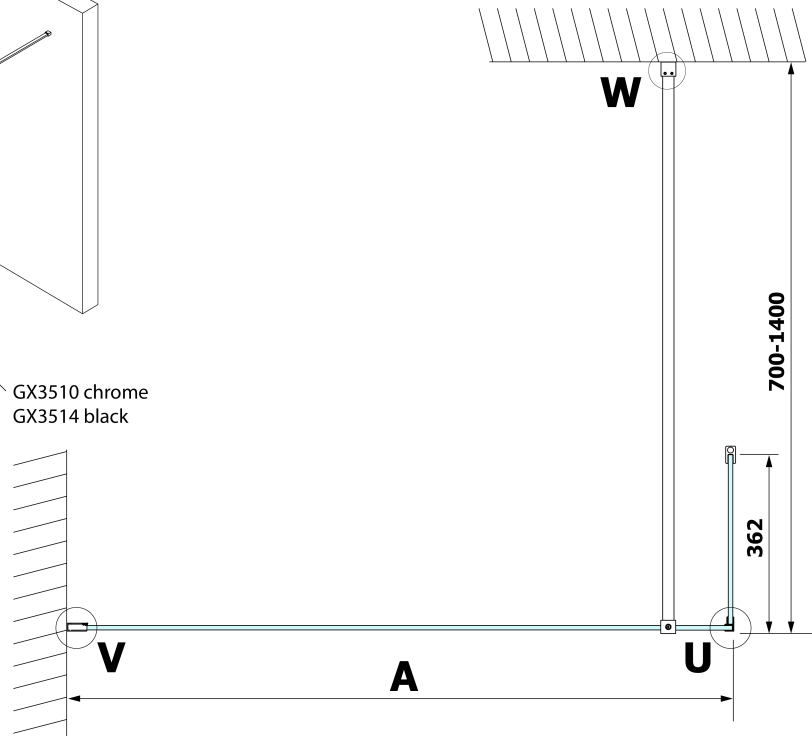

**Kod:** GX3514

**Podstawowe informacje**

**Marka:** Gelco

**Seria:** VARIO

**Rozmiary**

**Wysokość:** 2000 mm

**Głębokość:** 350 mm

**Właściwości**

**Kolor profilu:** Czarny mat

**Kształt:** Dwuczęściowa stała

**Rodzaj szkła:** Szkło czyste

**Wykończenie szkła:** Coated glass

**Grubość szkła:** 8 mm

**Waga / szt.:** 16.0 kg

**Opakowanie:** 1 szt.

**Gwarancja:** 2 lata

Karta techniczna

MODEL	A
GX1270	685-700
GX1280	785-800
GX1290	885-900
GX1210	985-1000
GX1211	1085-1100
GX1212	1185-1200
GX1213	1285-1300
GX1214	1385-1400