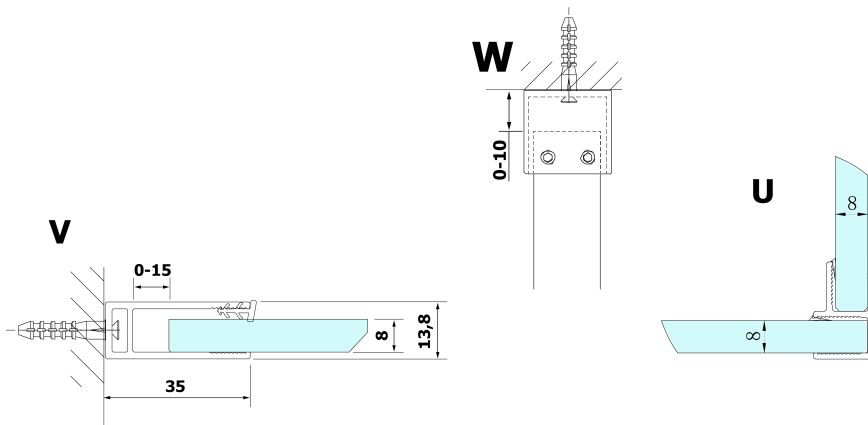

**Kod:** GX3514

**Podstawowe informacje**

**Marka:** Gelco

**Seria:** VARIO

**Rozmiary**

**Wysokość:** 2000 mm

**Głębokość:** 350 mm

**Właściwości**

**Kolor profilu:** Czarny mat

**Kształt:** Dwuczęściowa stała

**Rodzaj szkła:** Szkło czyste

**Wykończenie szkła:** Coated glass

**Grubość szkła:** 8 mm

**Waga / szt.:** 16.0 kg

**Opakowanie:** 1 szt.

**Gwarancja:** 2 lata

Karta techniczna

MODEL	A
GX1270	685-700
GX1280	785-800
GX1290	885-900
GX1210	985-1000
GX1211	1085-1100
GX1212	1185-1200
GX1213	1285-1300
GX1214	1385-1400