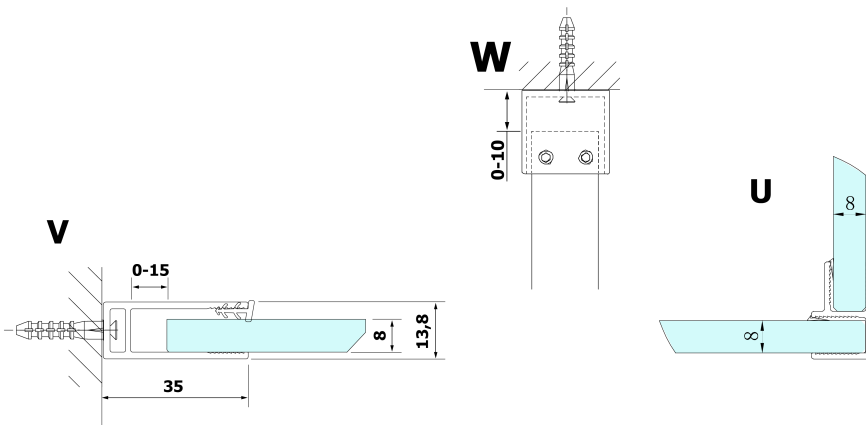

Kod: GX3514

Podstawowe informacje

Marka: Gelco

Seria: VARIO

Rozmiary

Wysokość: 2000 mm

Głębokość: 350 mm

Właściwości

Kolor profilu: Czarny mat

Kształt: Dwuczęściowa stała

Rodzaj szkła: Szkło czyste

Wykończenie szkła: Coated glass

Grubość szkła: 8 mm

Waga / szt.: 16.0 kg

Opakowanie: 1 szt.

Gwarancja: 2 lata

Karta techniczna

MODEL	A
GX1270	685-700
GX1280	785-800
GX1290	885-900
GX1210	985-1000
GX1211	1085-1100
GX1212	1185-1200
GX1213	1285-1300
GX1214	1385-1400