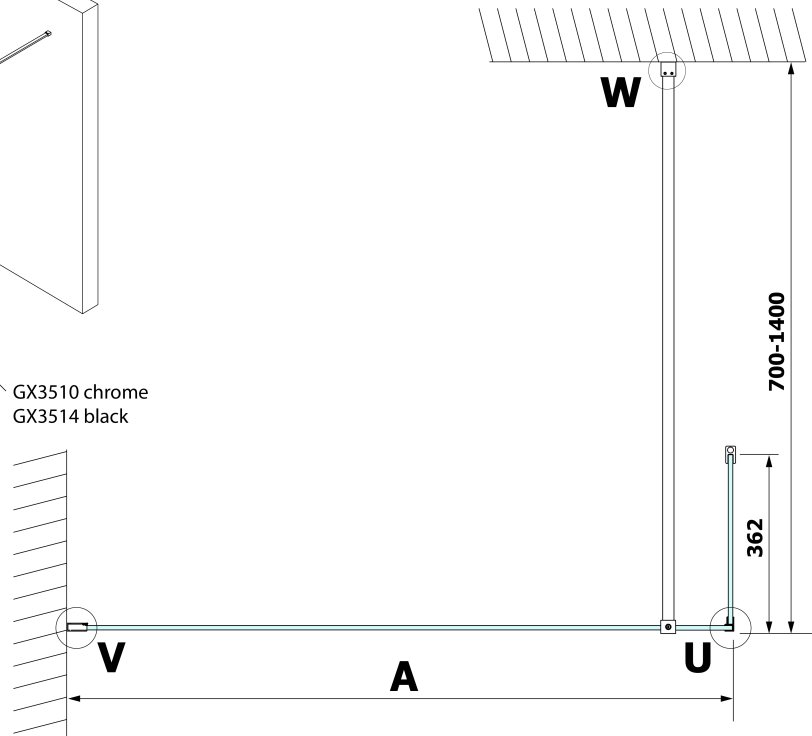

Kod: GX3514

Podstawowe informacje

Marka: Gelco

Seria: VARIO

Rozmiary

Wysokość: 2000 mm

Głębokość: 350 mm

Właściwości

Kolor profilu: Czarny mat

Kształt: Dwuczęściowa stała

Rodzaj szkła: Szkło czyste

Wykończenie szkła: Coated glass

Grubość szkła: 8 mm

Waga / szt.: 16.0 kg

Opakowanie: 1 szt.

Gwarancja: 2 lata

Karta techniczna

MODEL	A
GX1270	685-700
GX1280	785-800
GX1290	885-900
GX1210	985-1000
GX1211	1085-1100
GX1212	1185-1200
GX1213	1285-1300
GX1214	1385-1400