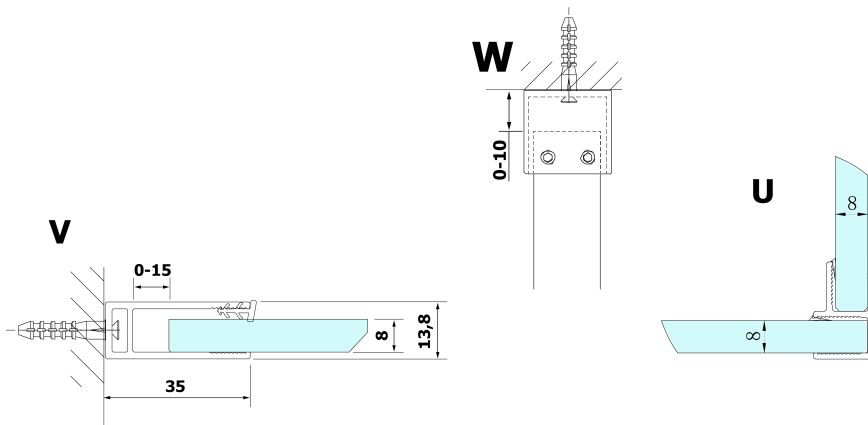

**Kod:** GX3514

**Podstawowe informacje**

**Marka:** Gelco  
**Seria:** VARIO

**Rozmiary**

**Wysokość:** 2000 mm  
**Głębokość:** 350 mm

**Właściwości**

**Kolor profilu:** Czarny mat  
**Kształt:** Dwuczęściowa stała  
**Rodzaj szkła:** Szkło czyste  
**Wykończenie szkła:** Coated glass  
**Grubość szkła:** 8 mm  
**Waga / szt.:** 16.0 kg  
**Opakowanie:** 1 szt.  
**Gwarancja:** 2 lata

Karta techniczna

MODEL	A
GX1270	685-700
GX1280	785-800
GX1290	885-900
GX1210	985-1000
GX1211	1085-1100
GX1212	1185-1200
GX1213	1285-1300
GX1214	1385-1400