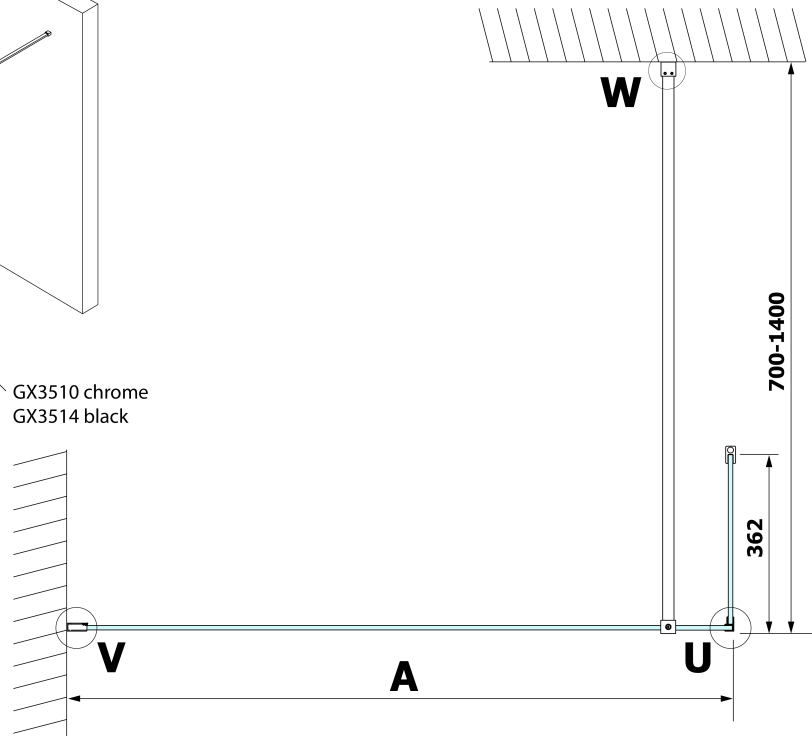

**Kod:** GX3514

**Podstawowe informacje**

**Marka:** Gelco  
**Seria:** VARIO

**Rozmiary**

**Wysokość:** 2000 mm  
**Głębokość:** 350 mm

**Właściwości**

**Kolor profilu:** Czarny mat  
**Kształt:** Dwuczęściowa stała  
**Rodzaj szkła:** Szkło czyste  
**Wykończenie szkła:** Coated glass  
**Grubość szkła:** 8 mm  
**Waga / szt.:** 16.0 kg  
**Opakowanie:** 1 szt.  
**Gwarancja:** 2 lata

Karta techniczna

MODEL	A
GX1270	685-700
GX1280	785-800
GX1290	885-900
GX1210	985-1000
GX1211	1085-1100
GX1212	1185-1200
GX1213	1285-1300
GX1214	1385-1400