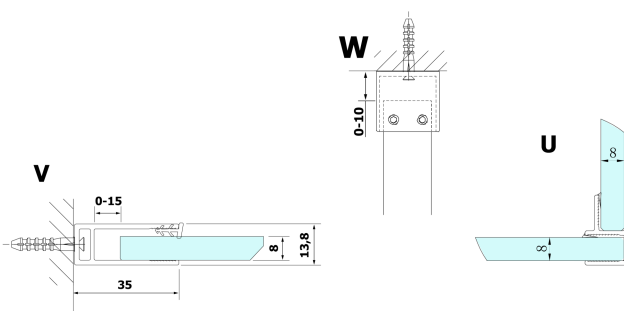

VARIO ścianka dodatkowa 350 mm, szkło czyste, czarny

Kod: GX3514

Rozmiary

Wysokość: 2000 mm

Głębokość: 350 mm

Właściwości

Gwarancja: 2 lata

Karta techniczna

GX12XX
GX3510 chrome
GX3514 black

MODEL	A
GX1270	685-700
GX1280	785-800
GX1290	885-900
GX1210	985-1000
GX1211	1085-1100
GX1212	1185-1200
GX1213	1285-1300
GX1214	1385-1400