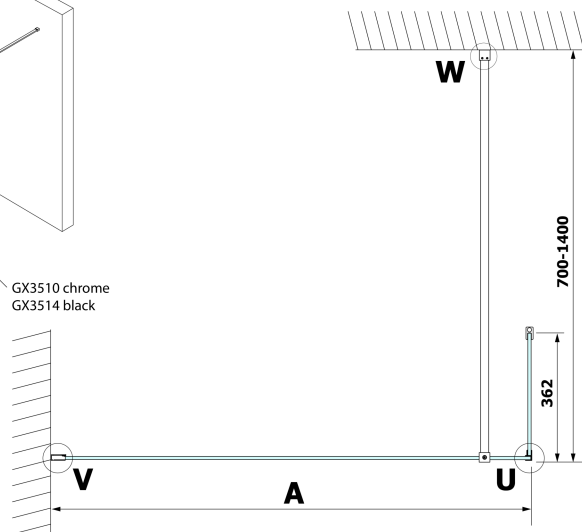

VARIO ścianka dodatkowa 350 mm, szkło czyste, czarny

Kod: GX3514

Rozmiary

Wysokość: 2000 mm

Głębokość: 350 mm

Właściwości

Gwarancja: 2 lata

Karta techniczna

GX12XX
GX3510 chrome
GX3514 black

MODEL	A
GX1270	685-700
GX1280	785-800
GX1290	885-900
GX1210	985-1000
GX1211	1085-1100
GX1212	1185-1200
GX1213	1285-1300
GX1214	1385-1400