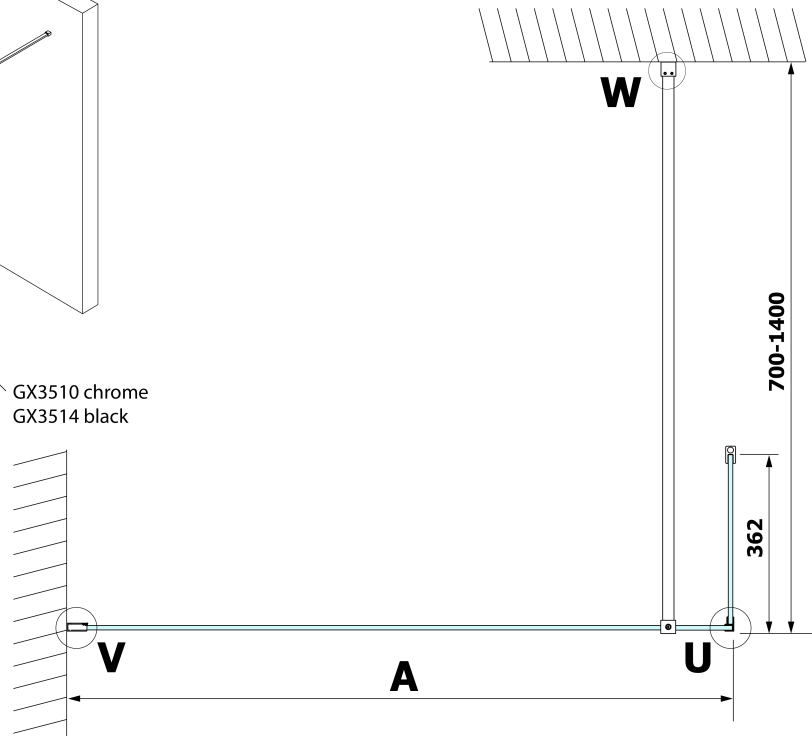

Kod: GX3510

Podstawowe informacje

Marka: Gelco

Seria: VARIO

Rozmiary

Wysokość: 2000 mm

Głębokość: 350 mm

Właściwości

Kolor profilu: Chrom - Aluminium polerowane

Kształt: Dwuczęściowa stała

Rodzaj szkła: Szkło czyste

Wykończenie szkła: Coated glass

Grubość szkła: 8 mm

Waga / szt.: 16.0 kg

Opakowanie: 1 szt.

Gwarancja: 2 lata

Karta techniczna

MODEL	A
GX1270	685-700
GX1280	785-800
GX1290	885-900
GX1210	985-1000
GX1211	1085-1100
GX1212	1185-1200
GX1213	1285-1300
GX1214	1385-1400