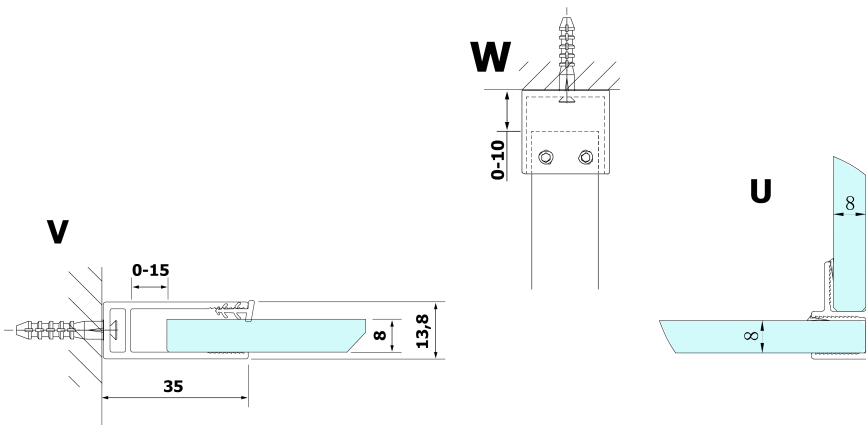

Kod: GX3510

Podstawowe informacje

Marka: Gelco

Seria: VARIO

Rozmiary

Wysokość: 2000 mm

Głębokość: 350 mm

Właściwości

Kolor profilu: Chrom - Aluminium polerowane

Kształt: Dwuczęściowa stała

Rodzaj szkła: Szkło czyste

Wykończenie szkła: Coated glass

Grubość szkła: 8 mm

Waga / szt.: 16.0 kg

Opakowanie: 1 szt.

Gwarancja: 2 lata

Karta techniczna

MODEL	A
GX1270	685-700
GX1280	785-800
GX1290	885-900
GX1210	985-1000
GX1211	1085-1100
GX1212	1185-1200
GX1213	1285-1300
GX1214	1385-1400