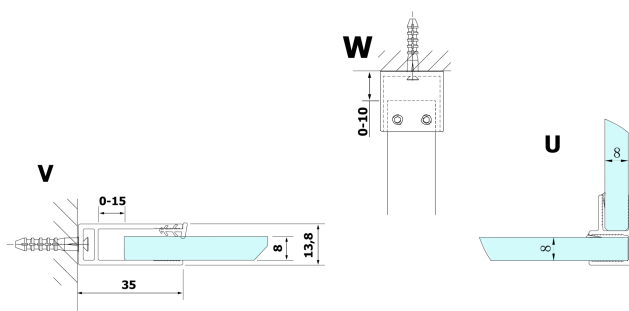

### Rozmiary

Wysokość: 2000 mm

Głębokość: 350 mm

## Karta techniczna

GX12XX

GX3510 chrome  
GX3514 black

700-1400

362

V

0-15

35

13,8

W

0-10

U

8

MODEL	A
GX1270	685-700
GX1280	785-800
GX1290	885-900
GX1210	985-1000
GX1211	1085-1100
GX1212	1185-1200
GX1213	1285-1300
GX1214	1385-1400