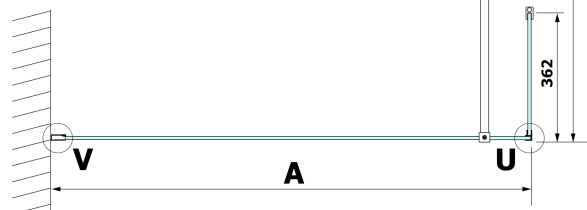

### Rozmiary

Wysokość: 2000 mm

Głębokość: 350 mm

## Karta techniczna

GX12XX

GX3510 chrome  
GX3514 black

700-1400

362

V

0-15

35