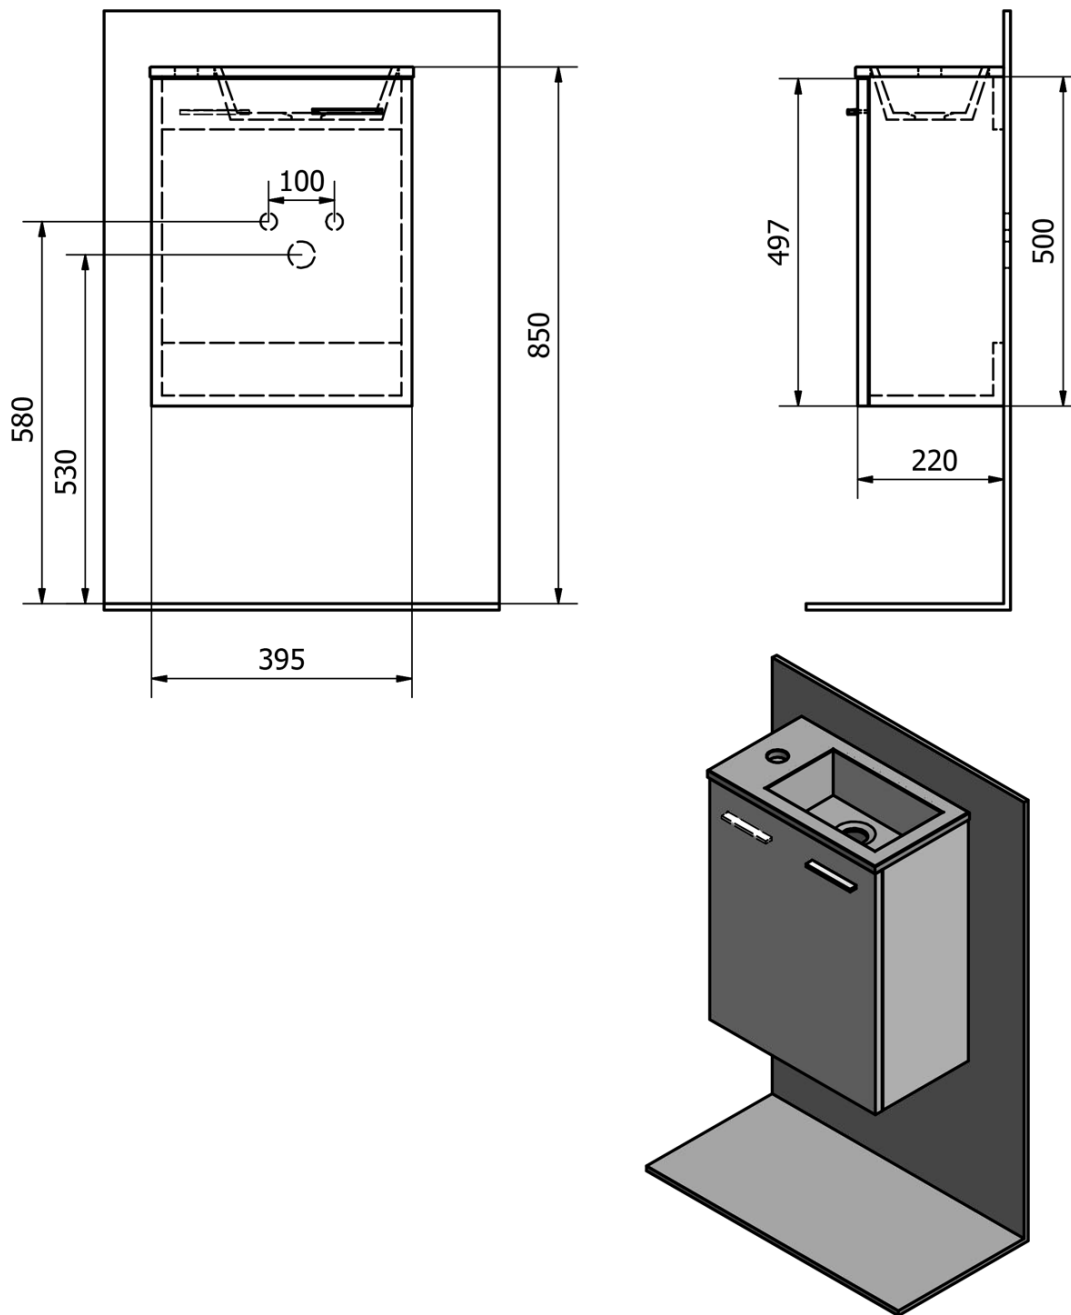

### Rozmiary

Szerokość: 395 mm

Wysokość: 580 mm

Głębokość: 220 mm

### Właściwości

Kolor: Brązowy

Dekor: Mali wenge

Materiał: MDF/laminat

Instalacja: Zawieszane na ścianie

Typ szafki: Drzwiczki

Typ umywalki: Umywalka

Kierunek otwierania: Uniwersalne

Wyposażenie: Konieczny montaż

Waga / szt.: 13.6 kg

Opakowanie: 2 szt.

Gwarancja: 2 lata

Karta techniczna

# ZOJA szafka z umywalką ceramiczną 40x22 cm, mali wenge