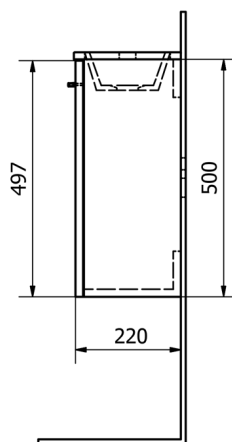

### Rozmiary

Szerokość: 395 mm

Wysokość: 580 mm

Głębokość: 220 mm

## Karta techniczna

# ZOJA szafka z umywalką ceramiczną 40x22 cm, dąb platin