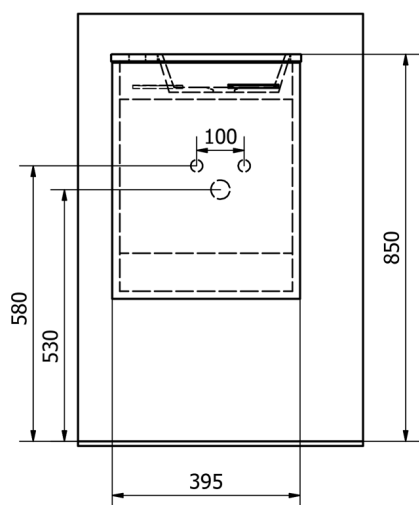

### Rozmiary

Szerokość: 395 mm

Wysokość: 580 mm

Głębokość: 220 mm

## Karta techniczna

# ZOJA szafka z umywalką ceramiczną 40x22 cm, dąb platin