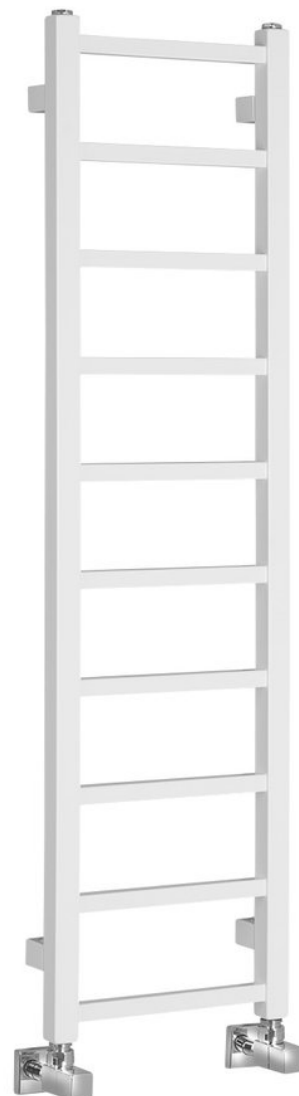

Kod: IR444T

Podstawowe informacje

Marka: Sapho
Seria: METRO LIGHT

Rozmiary

Szerokość: 300 mm
Wysokość: 1140 mm
Objętość: 2.4 l

Właściwości

Kolor: Biały
Materiał: Stal
Kształt: Kształt H
Zalecana grzałka: 200 W
Opcje ogrzewania: Ogrzewanie elektryczne, Ogrzewanie centralne/elektryczne, Ogrzewanie centralne

Rozstaw podłączenia: 270 mm
Moc: 211 W
Gradient temperatury: 75/65/20 °C
Waga / szt.: 4.9 kg
Opakowanie: 1 szt.
Gwarancja: 2 lata

Części zamienne

Korek odpowietrzający G1/2" metalowy (Kod: 26169)

Karta techniczna