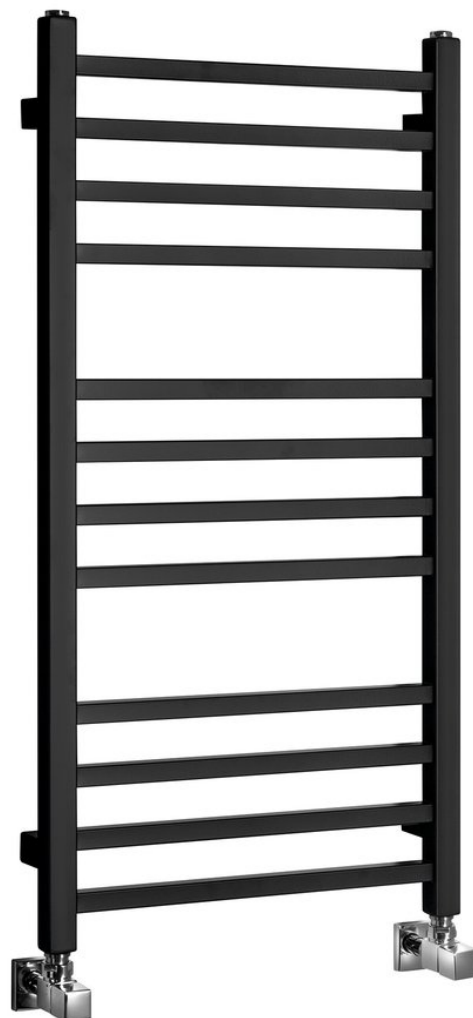

Kod: IR400TB

Podstawowe informacje

Marka: Sapho
Seria: METRO

Rozmiary

Szerokość: 450 mm
Wysokość: 890 mm
Objętość: 2.7 l

Właściwości

Kolor: Czarny mat
Materiał: Stal
Kształt: Kształt H
Zalecana grzałka: 200 W
Opcje ogrzewania: Ogrzewanie elektryczne, Ogrzewanie centralne/elektryczne, Ogrzewanie centralne

Rozstaw podłączenia: 420 mm
Moc: 266 W
Gradient temperatury: 75/65/20 °C
Waga / szt.: 6.6 kg
Opakowanie: 1 szt.
Gwarancja: 2 lata

Karta techniczna