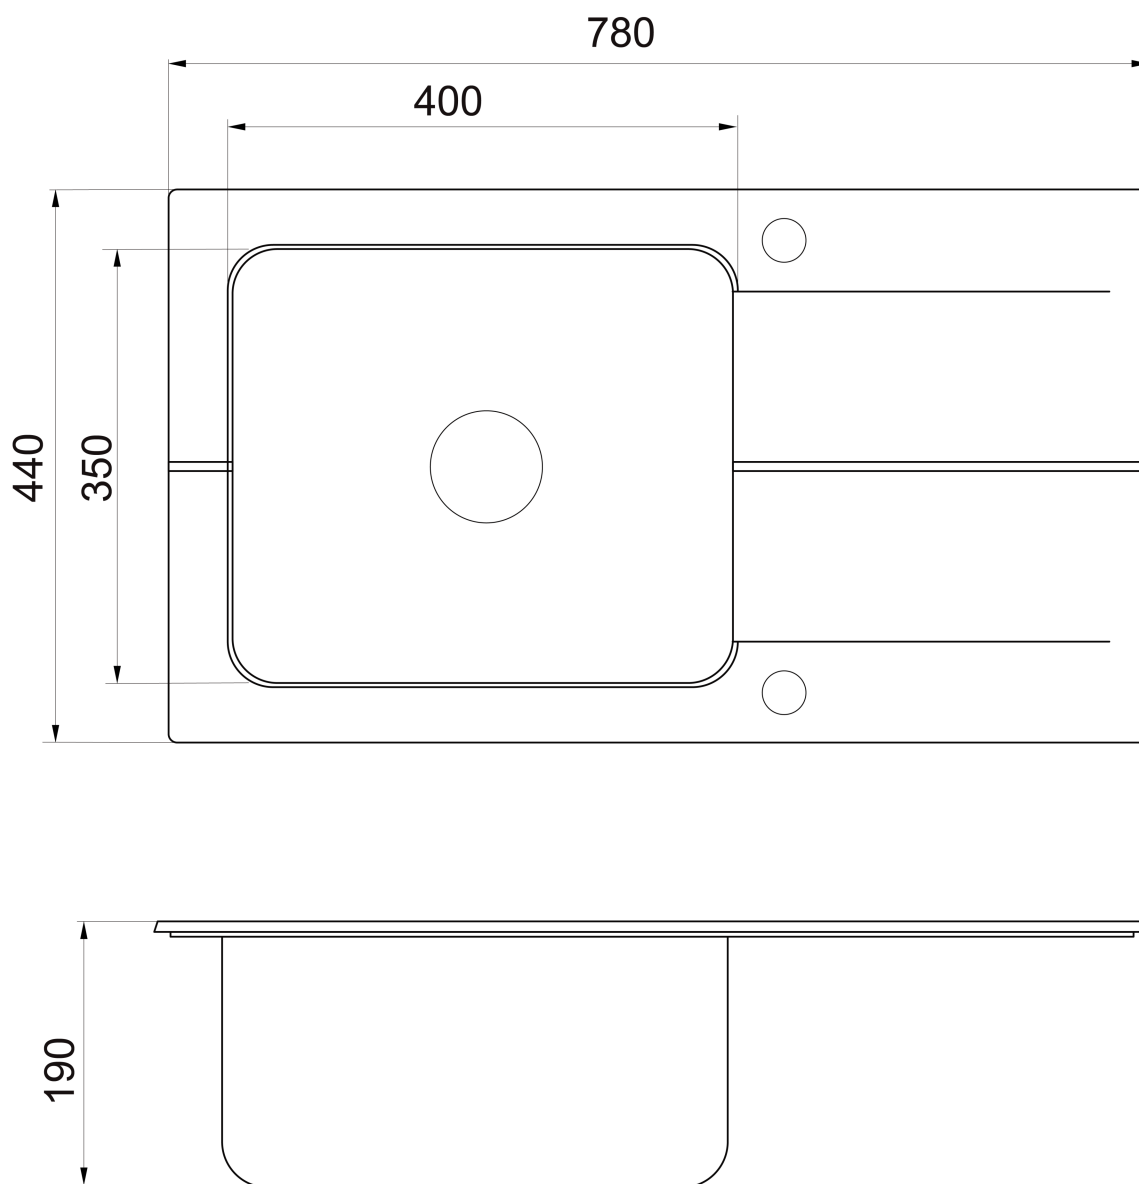

**PARGA zlewozmywak granitowy/stalowy
jednokomorowy z ociekaczem, 78x44cm, czarny**

SAPHO

Kod: GR9104

Podstawowe informacje

Marka: Sapho

Rozmiary

Szerokość: 780 mm

Wysokość: 190 mm

Głębokość: 440 mm

Właściwości

Kolor: Czarny, Stal nierdzewna

Materiał: Stal nierdzewna/granit

Instalacja: Montaż górny

Ilość otworów na baterię: 1 otwór

Przelew: TAK

Kształt: Prostokątny

Minimalna szerokość szafki pod

zlewozmywak:

Półka: Po prawej/Po lewej, obracając zlewozmywa

Opakowanie zawiera: Syfon z połączeniem do pralki/zmywarki

Waga / szt.: 13.7 kg

Opakowanie: 1 szt.

Gwarancja: 2 lata

**PARGA zlewozmywak granitowy/stalowy
jednokomorowy z ociekaczem, 78x44cm, czarny**

Karta techniczna

PARGA zlewozmywak granitowy/stalowy
jednokomorowy z ociekaczem, 78x44cm, czarny