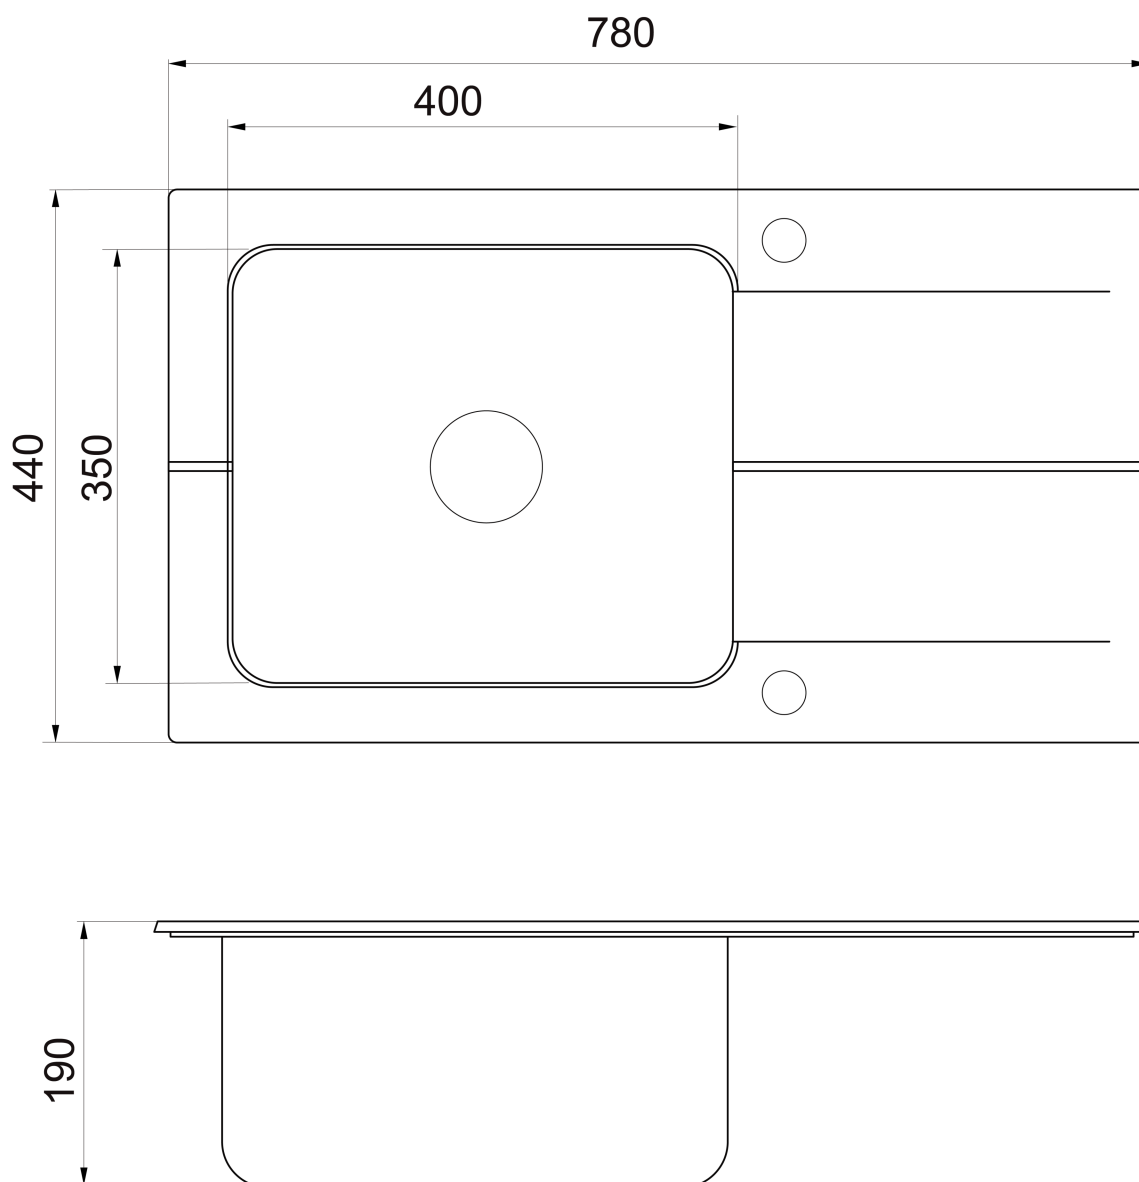

**PARGA zlewozmywak granitowy/stalowy
jednokomorowy z ociekaczem, 78x44cm, beżowy**

Kod: GR9102

Podstawowe informacje

Marka: Sapho

Rozmiary

Szerokość: 780 mm

Wysokość: 190 mm

Głębokość: 440 mm

Właściwości

Kolor: Beżowy, Stal nierdzewna

Materiał: Stal nierdzewna/granit

Instalacja: Montaż górny

Ilość otworów na baterię: 1 otwór

Przelew: TAK

Kształt: Prostokątny

Minimalna szerokość szafki pod

zlewozmywak:

Półka: Po prawej/Po lewej, obracając zlewozmywa

Opakowanie zawiera: Syfon z podłączeniem do pralki/zmywarki

Waga / szt.: 13.7 kg

Opakowanie: 1 szt.

Gwarancja: 2 lata

Karta techniczna

PARGA zlewozmywak granitowy/stalowy
jednokomorowy z ociekaczem, 78x44cm, beżowy