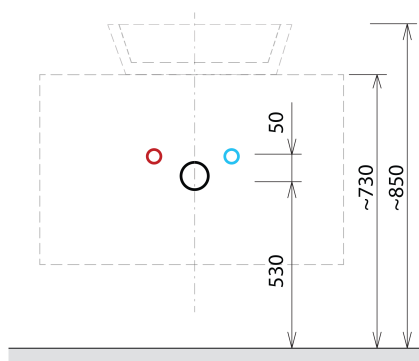

SKARA szafka pod umywalkę 90x50x45cm, czarny mat/dąb alabama

Kod: CG006-2222

Podstawowe informacje

Marka: Sapho
Seria: SKARA

Rozmiary

Szerokość: 900 mm
Wysokość: 500 mm
Głębokość: 450 mm

Właściwości

Kolor: Brązowy
Dekor: Dąb Alabama
Warianty kolorystyczne: Według wzornika
Materiał: Aluminium, MDF/laminat
Instalacja: Zawieszane na ścianie
Typ szafki: Szuflady
Wyposażenie: Cichy domyk
Opakowanie nie zawiera: Umywalka
Waga / szt.: 22.0 kg
Gwarancja: 2 lata

Polecamy dokupić

1 szt. MURALES syfon umywalkowy oszczędzający miejsce, 5/4", korek 32mm, biały (Kod: 151.032.0)

Części zamienne

Wieszak metalowy CAMAR 60x28 (Kod: D-07.091.660.05)

SKARA szafka pod umywalkę 90x50x45cm, czarny mat/dąb alabama

Karta techniczna

Installation of drain + hot & cold water pipes