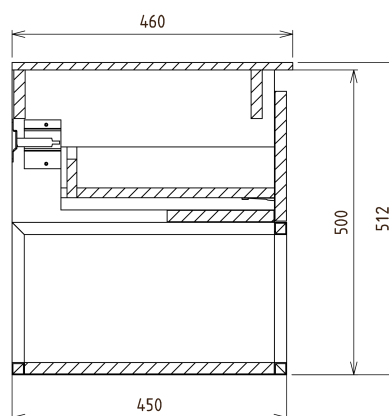

SKARA szafka pod umywalkę 90x50x45cm, czarny mat/dąb alabama

Kod: CG006-2222

Podstawowe informacje

Marka: Sapho
Seria: SKARA

Rozmiary

Szerokość: 900 mm
Wysokość: 500 mm
Głębokość: 450 mm

Właściwości

Kolor: Brązowy
Dekor: Dąb Alabama
Warianty kolorystyczne: Według wzornika
Materiał: Aluminium, MDF/laminat
Instalacja: Zawieszane na ścianie
Typ szafki: Szuflady
Wyposażenie: Cichy domyk
Opakowanie nie zawiera: Umywalka
Waga / szt.: 22.0 kg
Gwarancja: 2 lata

Polecamy dokupić

1 szt. MURALES syfon umywalkowy oszczędzający miejsce, 5/4", korek 32mm, biały (Kod: 151.032.0)

Części zamienne

Wieszak metalowy CAMAR 60x28 (Kod: D-07.091.660.05)

SKARA szafka pod umywalkę 90x50x45cm, czarny mat/dąb alabama

Karta techniczna

Installation of drain + hot & cold water pipes