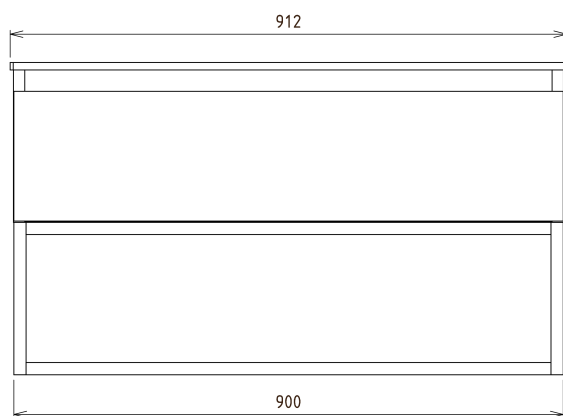

SKARA szafka pod umywalkę 90x50x45cm, czarny mat/dąb alabama

Karta techniczna

Installation of drain + hot & cold water pipes