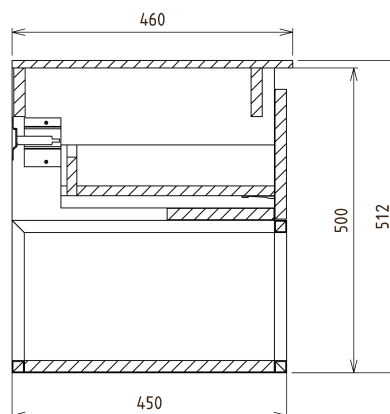

SKARA szafka pod umywalkę 90x50x45cm, czarny mat/dąb alabama

Kod: CG006-2222

Podstawowe informacje

Marka: Sapho
Seria: SKARA

Rozmiary

Szerokość: 900 mm
Wysokość: 500 mm
Głębokość: 450 mm

Właściwości

Kolor: Brązowy
Dekor: Dąb Alabama
Warianty kolorystyczne: Według wzornika
Materiał: Aluminium, MDF/laminat
Instalacja: Zawieszane na ścianie
Typ szafki: Szuflady
Wyposażenie: Cichy domyk
Opakowanie nie zawiera: Umywalka
Waga / szt.: 22.0 kg
Gwarancja: 2 lata

Polecamy dokupić

1 szt. MURALES syfon umywalkowy oszczędzający miejsce, 5/4", korek 32mm, biały (Kod: 151.032.0)

Części zamienne

Wieszak metalowy CAMAR 60x28 (Kod: D-07.091.660.05)

SKARA szafka pod umywalkę 90x50x45cm, czarny
mat/dąb alabama

Karta techniczna

Installation of drain + hot & cold water pipes