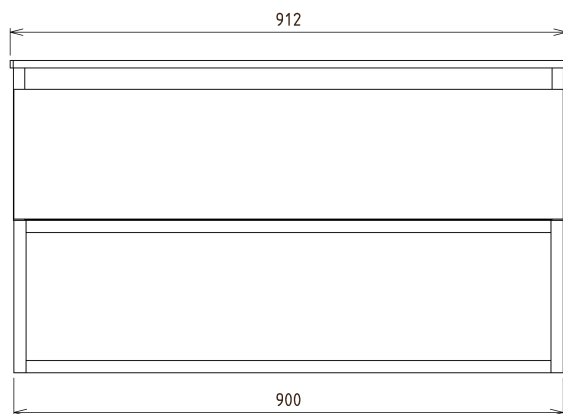

SKARA szafka pod umywalkę 90x50x45cm, czarny
mat/dąb alabama

Karta techniczna

Installation of drain + hot & cold water pipes