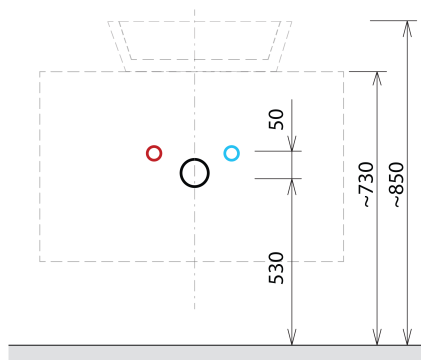

SKARA szafka pod umywalkę 90x50x45cm, czarny mat/dąb alabama

Kod: CG006-2222

Podstawowe informacje

Marka: Sapho
Seria: SKARA

Rozmiary

Szerokość: 900 mm
Wysokość: 500 mm
Głębokość: 450 mm

Właściwości

Kolor: Brązowy
Dekor: Dąb Alabama
Warianty kolorystyczne: Według wzornika
Materiał: Aluminium, MDF/laminat
Instalacja: Zawieszane na ścianie
Typ szafki: Szuflady
Wyposażenie: Cichy domyk
Opakowanie nie zawiera: Umywalka
Waga / szt.: 22.0 kg
Gwarancja: 2 lata

Polecamy dokupić

1 szt. MURALES syfon umywalkowy oszczędzający miejsce, 5/4", korek 32mm, biały (Kod: 151.032.0)

Części zamienne

Wieszak metalowy CAMAR 60x28 (Kod: D-07.091.660.05)

SKARA szafka pod umywalkę 90x50x45cm, czarny
mat/dąb alabama

Karta techniczna

Installation of drain + hot & cold water pipes