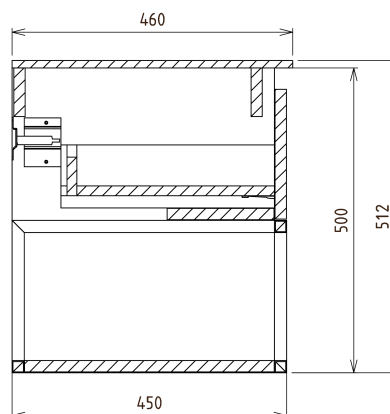

SKARA szafka pod umywalkę 90x50x45cm, czarny mat/dąb alabama

Kod: CG006-2222

Podstawowe informacje

Marka: Sapho
Seria: SKARA

Rozmiary

Szerokość: 900 mm
Wysokość: 500 mm
Głębokość: 450 mm

Właściwości

Kolor: Brązowy
Dekor: Dąb Alabama
Warianty kolorystyczne: Według wzornika
Materiał: Aluminium, MDF/laminat
Instalacja: Zawieszane na ścianie
Typ szafki: Szuflady
Wyposażenie: Cichy domyk
Opakowanie nie zawiera: Umywalka
Waga / szt.: 22.0 kg
Gwarancja: 2 lata

Polecamy dokupić

1 szt. MURALES syfon umywalkowy oszczędzający miejsce, 5/4", korek 32mm, biały (Kod: 151.032.0)

Części zamienne

Wieszak metalowy CAMAR 60x28 (Kod: D-07.091.660.05)

SKARA szafka pod umywalkę 90x50x45cm, czarny mat/dąb alabama

Karta techniczna

Installation of drain + hot & cold water pipes