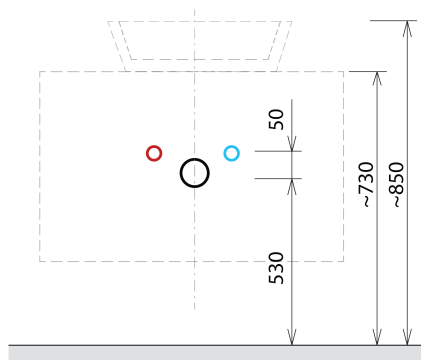

SKARA szafka pod umywalkę 90x50x45cm, czarny mat/dąb alabama

Kod: CG006-2222

Podstawowe informacje

Marka: Sapho
Seria: SKARA

Rozmiary

Szerokość: 900 mm
Wysokość: 500 mm
Głębokość: 450 mm

Właściwości

Kolor: Brązowy
Dekor: Dąb Alabama
Warianty kolorystyczne: Według wzornika
Materiał: Aluminium, MDF/laminat
Instalacja: Zawieszane na ścianie
Typ szafki: Szuflady
Wyposażenie: Cichy domyk
Opakowanie nie zawiera: Umywalka
Waga / szt.: 22.0 kg
Gwarancja: 2 lata

Polecamy dokupić

1 szt. MURALES syfon umywalkowy oszczędzający miejsce, 5/4", korek 32mm, biały (Kod: 151.032.0)

Części zamienne

Wieszak metalowy CAMAR 60x28 (Kod: D-07.091.660.05)

SKARA szafka pod umywalkę 90x50x45cm, czarny mat/dąb alabama

Karta techniczna

Installation of drain + hot & cold water pipes