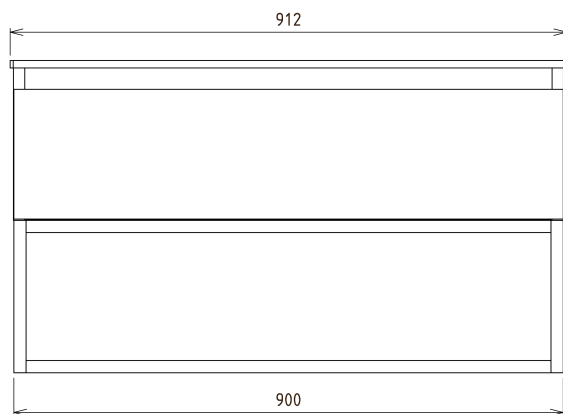

SKARA szafka pod umywalkę 90x50x45cm, czarny mat/dąb alabama

Karta techniczna

Installation of drain + hot & cold water pipes